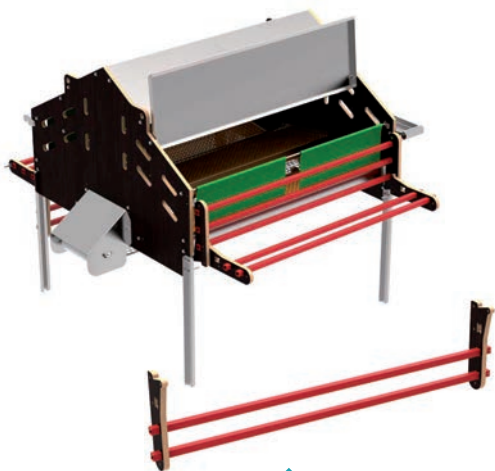

✦ cm: 173 x 179 x 133 h. x120

Ampliación
Cod. 30847

✦ cm: 124 x 179 x 133 h. x120

Detalle montaje