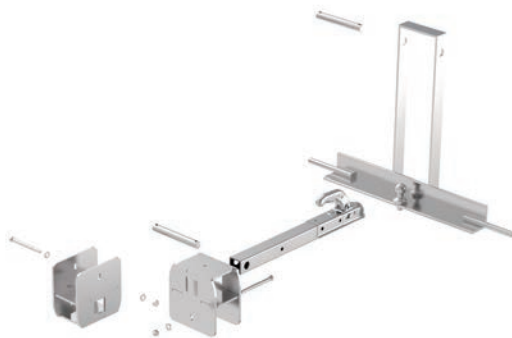

Kit de enganche + ruedas

Kit enganche + rodas

x 2

Para corral de 30 m²

Cod. 30107 8 431029 052145

Para corral de 60 y 90 m²

Cod. 30152 8 431029 240764