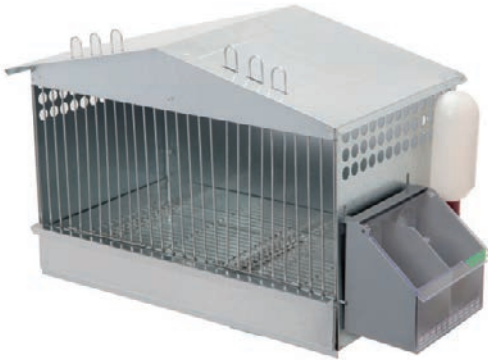

Jaulas perdices
Gaiolas perdizes

1 Departamento - Galvanizada

Cod. 70431

✦ cm: 52,5 x 31 x 36 h.