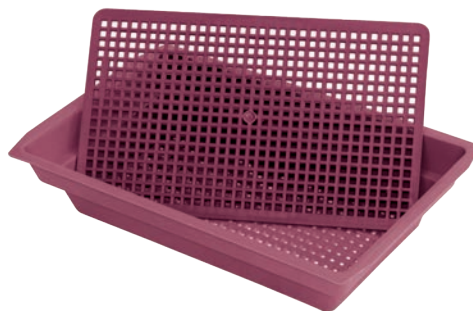

i 2 Piezas

Cubetas
Baldes

Cubeta Penta

Cod. 10140

✦ cm: 39 x 25 x 8 h.

! Apto para nido cod.10957

Cubeta Milán con sandwich

Cod. 10109

✦ cm: 39 x 25 x 8 h.

! Apto para nido cod. 10110

Cubeta Mini C-12

Cod. 11597

✦ cm: 40,5 x 24 x 7 h.

! Apto mod. C-12

Cubeta Bruselas baja

Cod. 11737