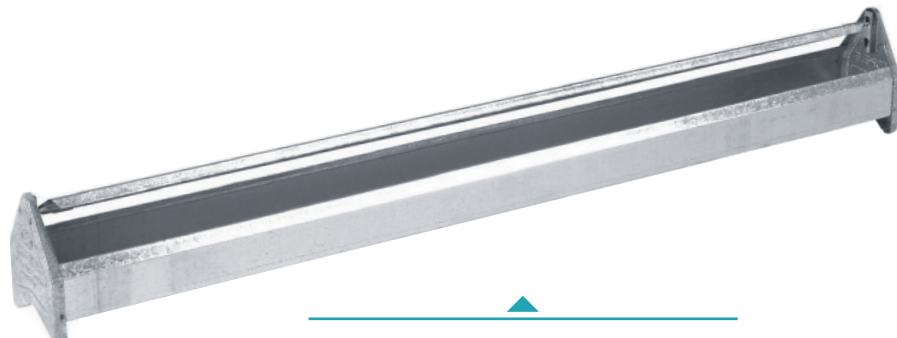

Chapa galvanizada
Cod. 30450

1 m. x24

✦ cm: 100 x 10 x 13 h. 4 Ud.