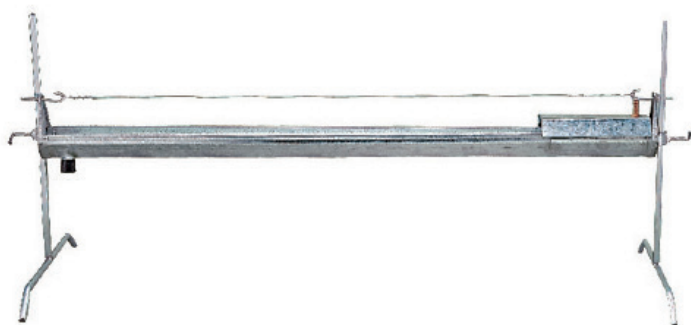

i 27 kg.

Bebedero plato automático de hormigón
Placa de bebedor automático concreta

Hormigón - Baja presión

Cod. 70227

1,5L.

✦ cm: 39 x 45 x 11,5 h.

i 18,9 kg.

Bebedero aves automático
Bebedouro aves automático