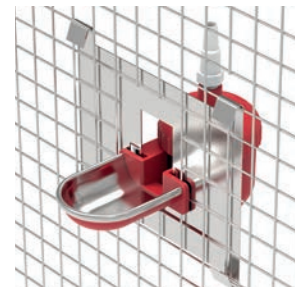

Taza
Cod. 10463

Válvula acodada
Cod. 10474

25 Ud.

Bebedero para tubo rígido
Cod. 10371

25 Ud.

Adaptador chapa bebedero
Cod. 10471

cm: 12 x 12

i No incluye bebedero