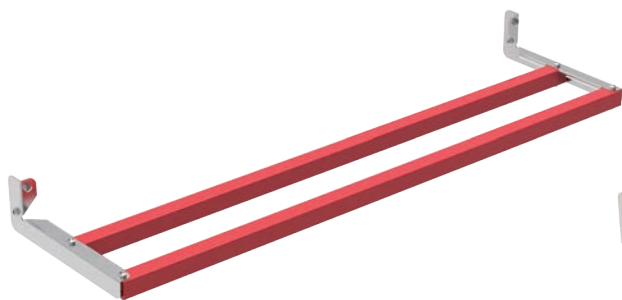

3 Departamentos

Cod. 30948

✦ cm: 77 x 20