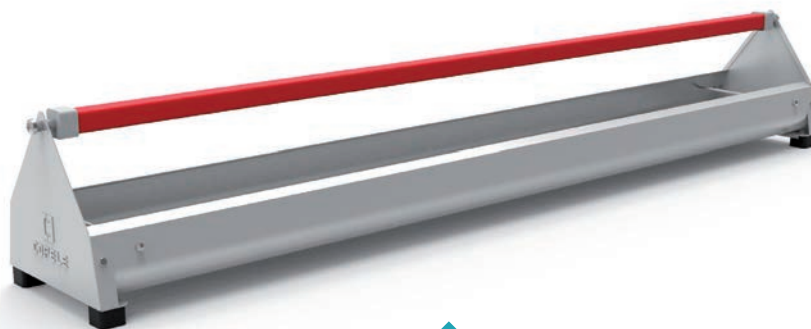

Comederos con molinete
Comedouro com barra giratória

Chapa galvanizada
Cod. 30791

61 cm.  x15

✦ cm: 61 x 19 x 19,5 h.

Chapa galvanizada
Cod. 30792

122 cm.  x30

✦ cm: 122 x 19 x 19,5 h.

Acero inoxidable
Cod. 30793