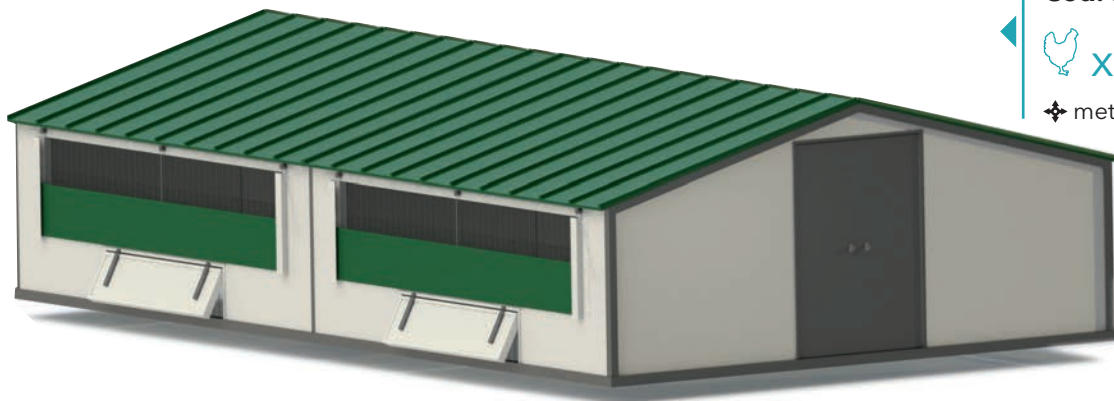

Corral panel sandwich 60 m²

Cod. 30116 8 431029 052817

x540

✦ metros: 6 x 10 x 1,8 h.