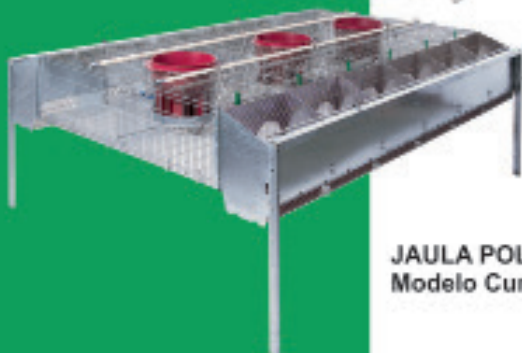

JAULA POLIVALENTE
Modelo Cuni-12 H-G/Grande