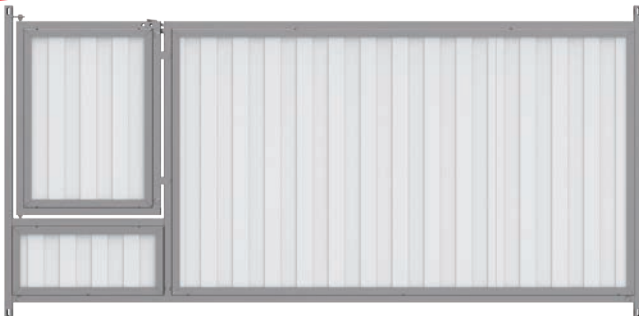

✦ cm: 200 x 100 h.

Lateral malla

Cod. 70402

✦ cm: 150 x 100 h.

Cod. 70403

✦ cm: 200 x 100 h.

NOVEDAD
NOVIDADE

Frente sandwich con puerta