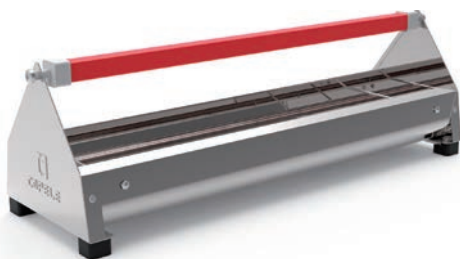

Comederos con molinete
Comedouro com barra giratória

Chapa galvanizada
Cod. 30791

61 cm.  x15

✦ cm: 61 x 19 x 19,5 h.

Chapa galvanizada
Cod. 30792

122 cm.  x30

✦ cm: 122 x 19 x 19,5 h.

Acero inoxidable
Cod. 30793