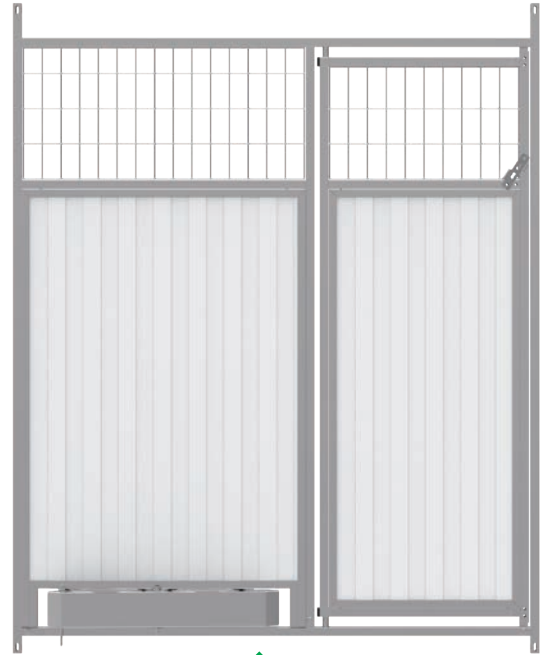

Cod. 70971

❖ cm: 200 x 185 h.

Sandwich-30 mm.
Sandwich- 30 mm.

Frente mixto con puerta

Cod. 71205

✦ cm: 150 x 185 h.

Cod. 71206

✦ cm: 200 x 185 h.