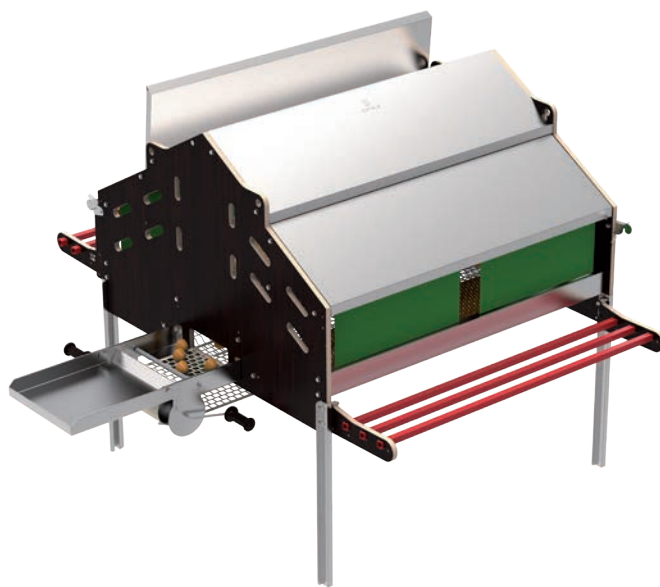

Cod. 30844

M2 alfombrilla polietileno

Cod. 30805

Ponedero "Colectavi Central"
Poedeiro "Colectavi Central"

NOVEDAD
NOVIDADE

Eco Colectavi central
Cod. 30965

✦ cm: 124 x 179 x 133 h.  x120

Principio
Cod. 30846