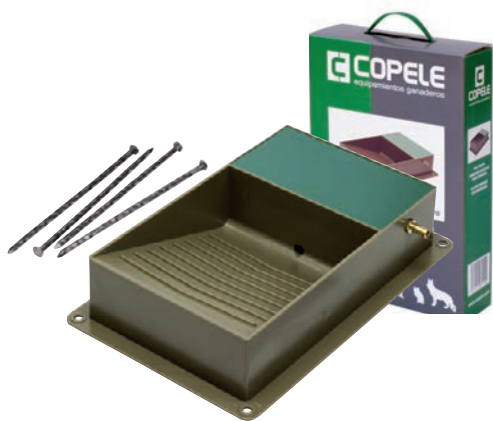

Bebederos campo
Bebedouros campo

Plástico - Baja presión

Cod. 70670

✦ cm: 36,5 x 23,5 x 8 h.