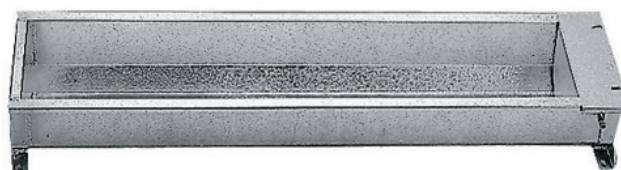

Bebedero canal automático
Bebedouro canal automático

0,5 m. - Alta presión

Cod. 50616

✦ cm: 50 x 25 x 14 h.

1 m. - Alta presión

Cod. 50512

✦ cm: 100 x 25 x 14 h.

1,5 m. - Alta presión

Cod. 50506

✦ cm: 150 x 25 x 14 h.

2 m. - Alta presión

Cod. 50505

✦ cm: 200 x 25 x 14 h.