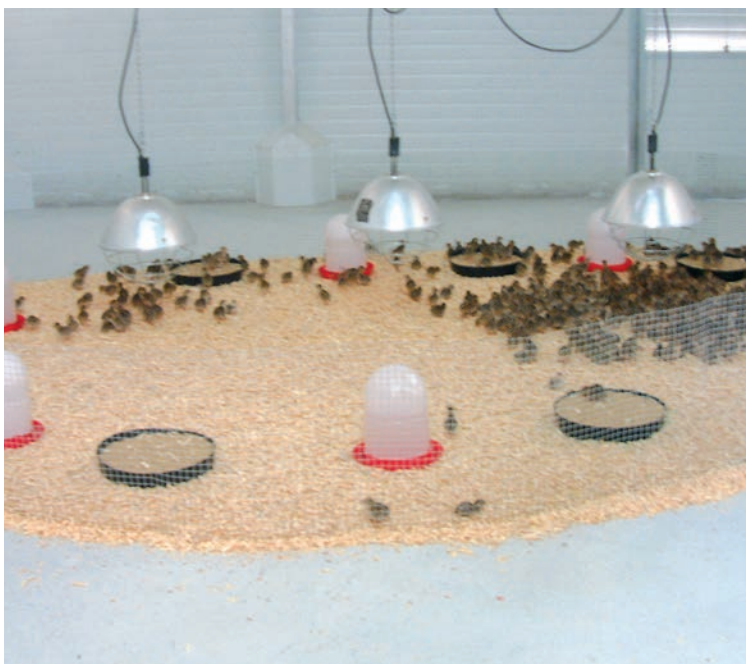

Características Poli-Naves

- Módulos de naves pré-fabricadas e ampliáveis, fabricadas com estrutura metálica galvanizado. Desenhada com telhado de duas águas, com o cume amovível para facilitar a ventilação no interior da nave. Fácil e rápida de montar.
- A cobertura pode ser, de chapa lacada ou de telha sandwich (chapa-poliuretano-chapa), proporcionando desta forma um isolamento muito eficaz.
- As paredes laterais e frontais são de painel sandwich (chapa-poliuretano-chapa), com janelas de guilhotina com fecho centralizado.