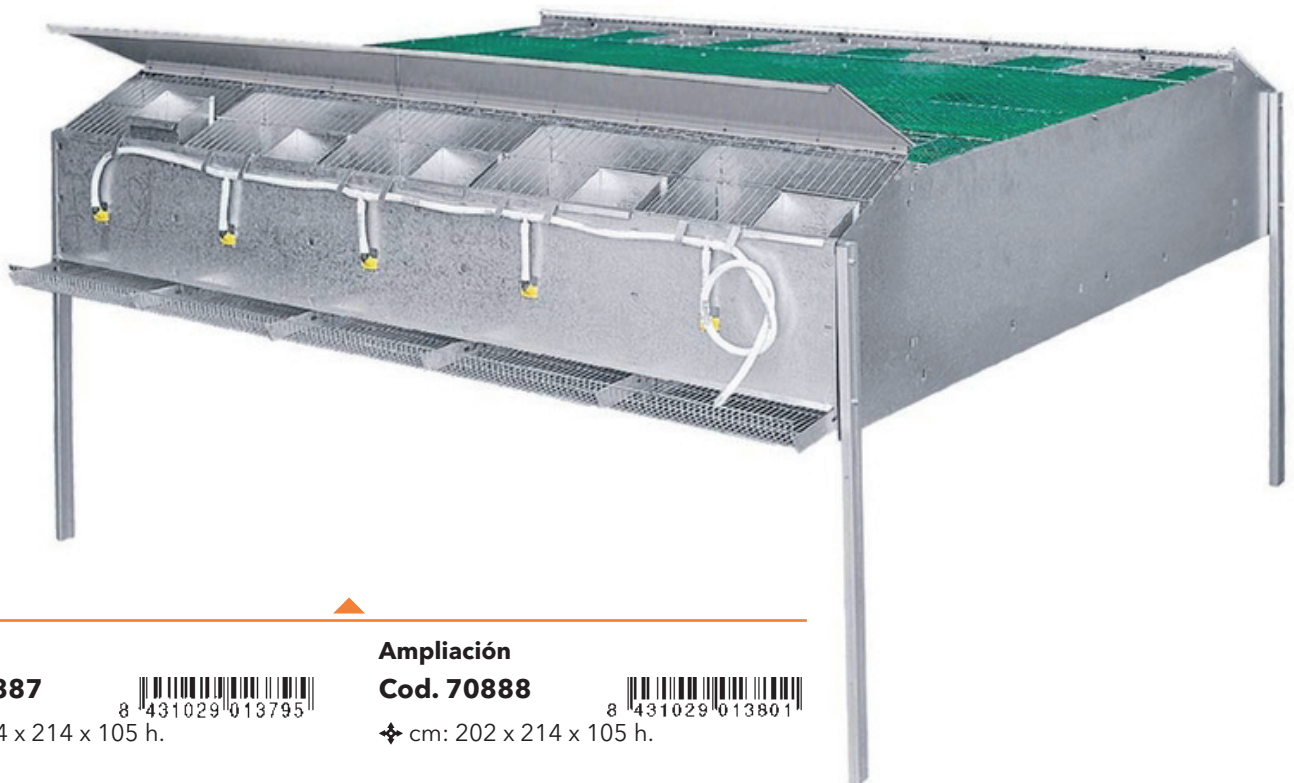

Jaula 10 departamentos
Jaula 10 compartimentos

Principio

Cod. 70887

✦ cm: 204 x 214 x 105 h.

Ampliación

Cod. 70888

✦ cm: 202 x 214 x 105 h.