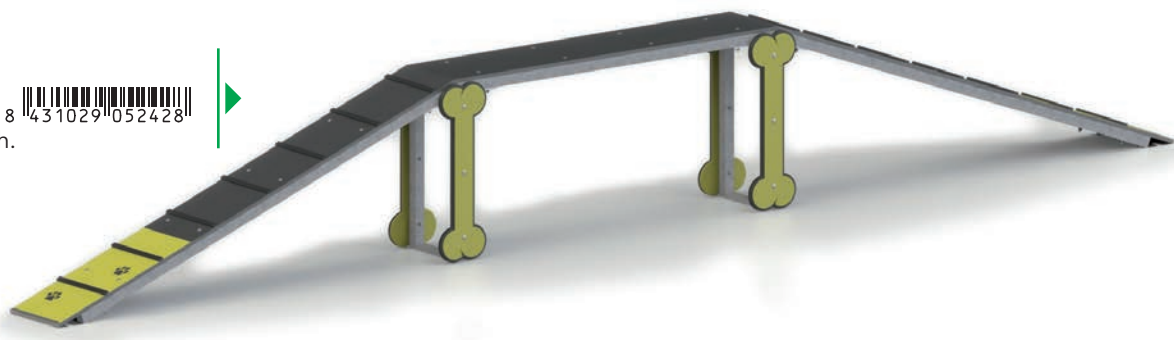

Cod. 81181

✦ cm: 66 h.

Pasarela/ Passarela

Cod. 81176

✦ cm: 525 x 30 x 70 h.

AGILITY circuito urbano
AGILITY circuito urbano

Salto de valla/ Salto da cerca

Cod. 81180