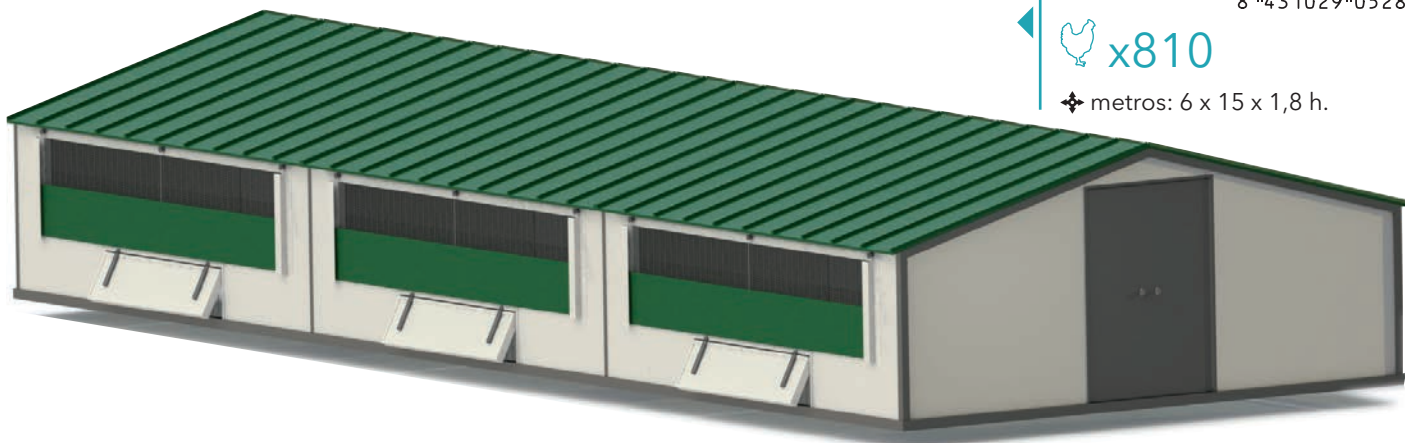

Corral panel sandwich 90 m²

Cod. 30118 8 431029 052831

x810

✦ metros: 6 x 15 x 1,8 h.