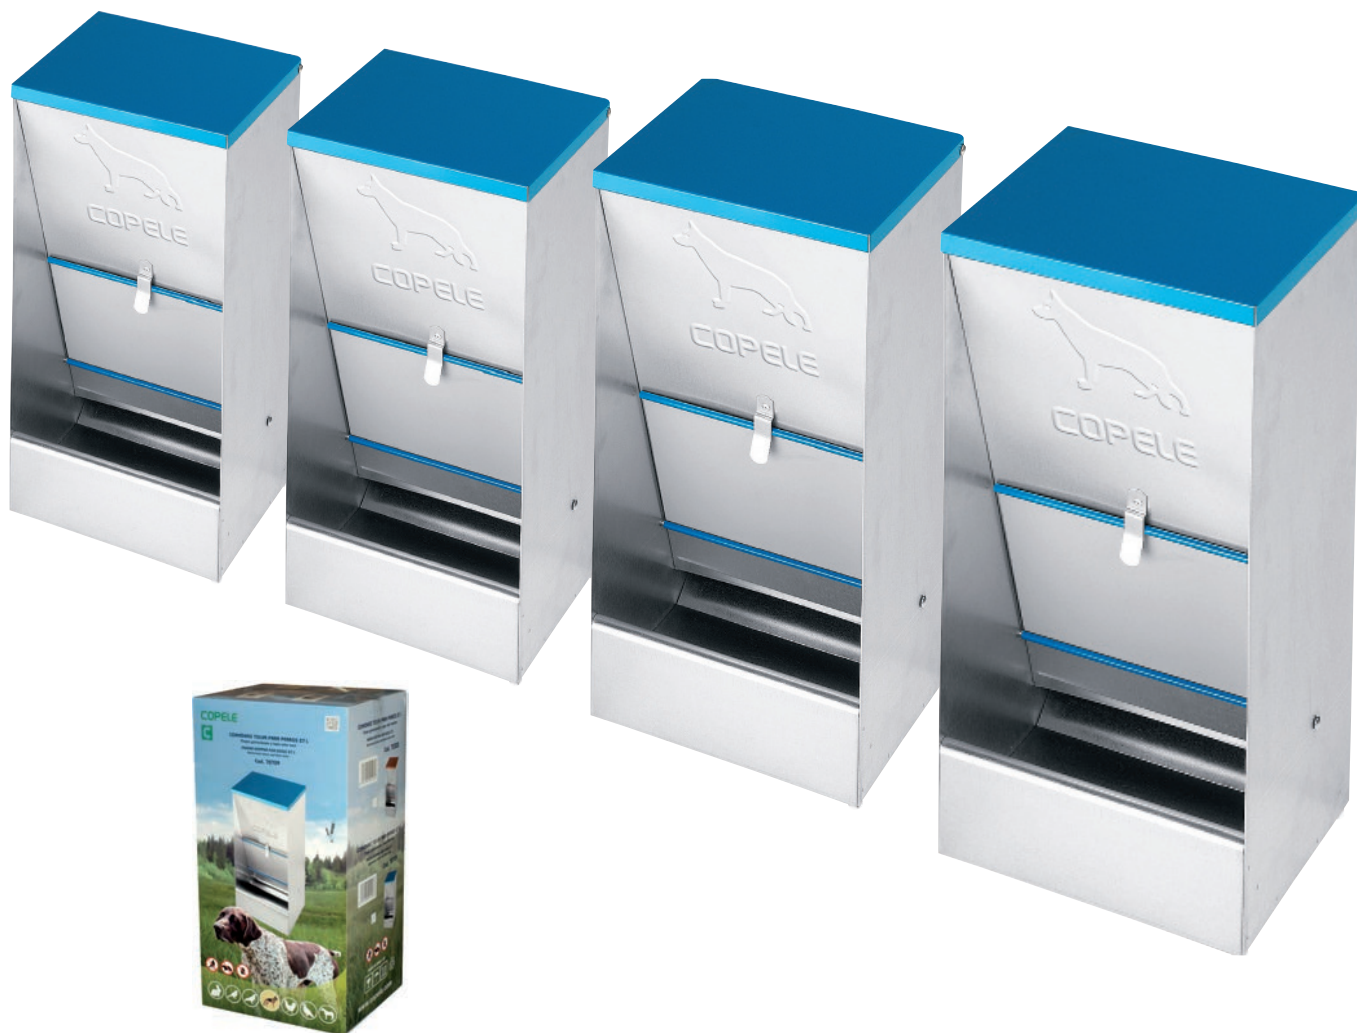

20L.

✦ cm: 31 x 26 x 61 h.

i Incluye automatismo

Cod. 70157

50L.

✦ cm: 40 x 35 x 80 h.

i Incluye automatismo

Automatismo Dosidog
Automatismo Dosidog

Dosidog 20 L

Cod. 70160

✦ cm: 30 x 24 x 15 h.

Dosidog 50 L

Cod. 70159

✦ cm: 40 x 34 x 21 h.

Tolva chapa galvanizada
Dispensador em chapa galvanizada

Cod. 70448