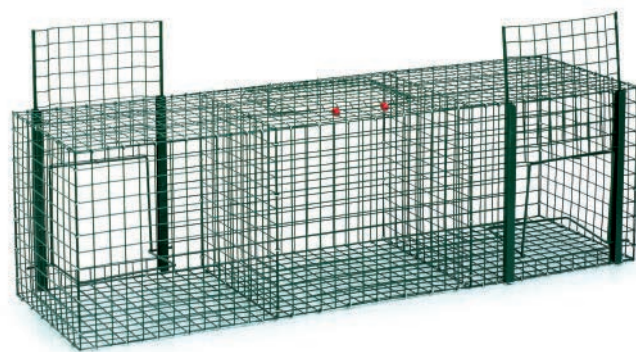

3 Departamentos

Cod. 90228

❖ cm: 102 x 32 x 32 h.

8 Departamentos

Cod. 90520

❖ cm Ø: 81 x 25 h.