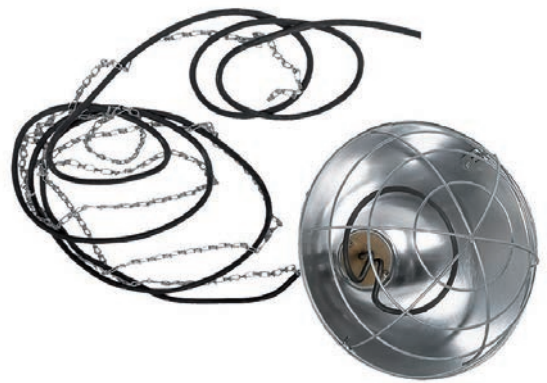

∅ cm: 30

* Válvulas y accesorios para instalación de agua en página 252 / *Válvulas e acessórios para instalação de água na pagina 252

Porta-lámparas
Porta lâmparas

220/240 V
Cod. 40553
✦ Ø: 26 cm.

Calefactor eléctrico
Aquecedor elétrico