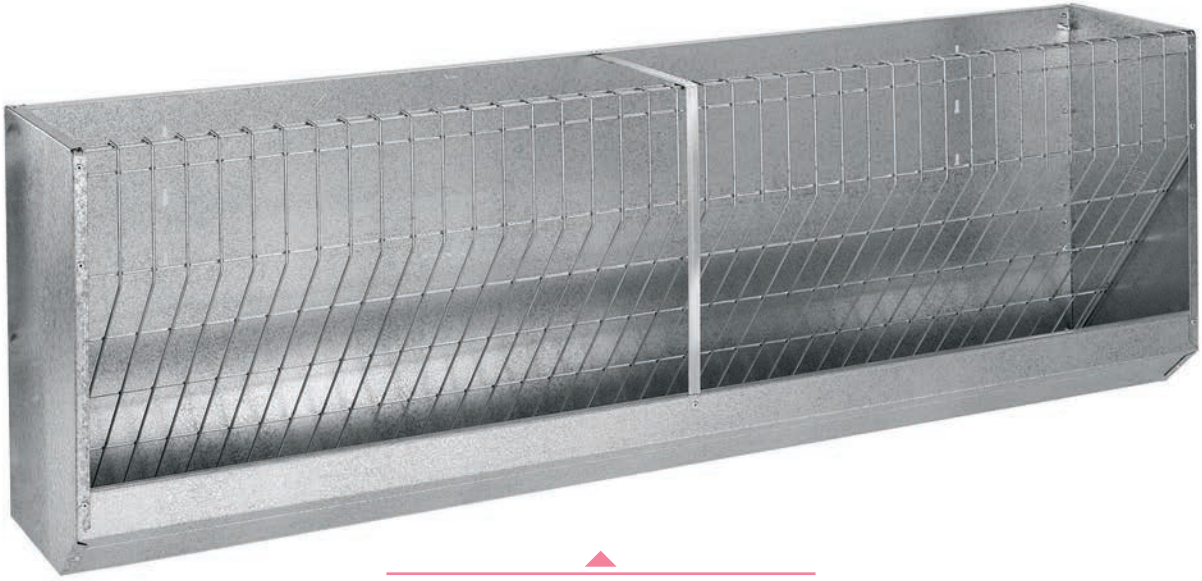

Comedouro/Dispensador 1ª idade

Cod. 50569

✦ cm: 57 x 21 x 48 h.

FORRAJERAS FORRAGEIRAS

Forrajera pared mod. 78 Forrageira parede mod. 78

2 metros

Cod. 50509

✦ cm: 200 x 37 x 64 h.