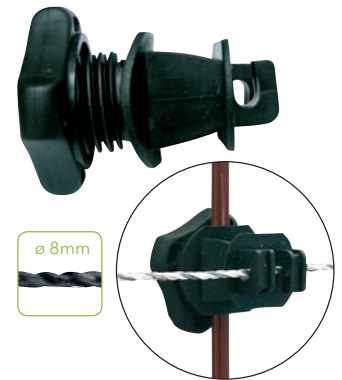

Cod. 91551

Cinta (x25)
Fita (x25)

Cod. 91552

Rosca metrica M6x30 (x25)
Rosca métrica M6x30 (x25)

Cod. 91553

Economy cordón (x10)
Economy cordón (x10)

Cod. 91554

Ranger I-40 FIX (x20)
Ranger I-40 FIX (x20)