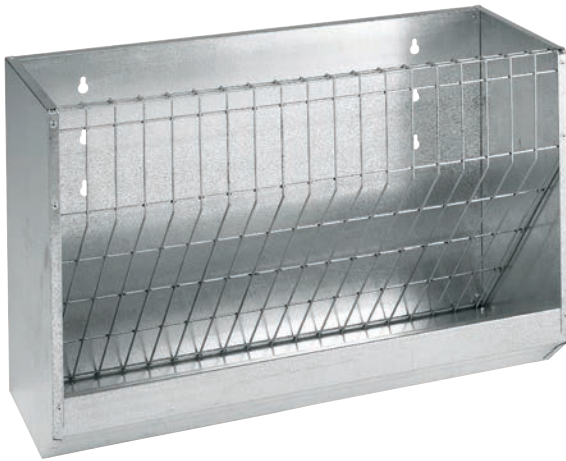

Comedouro/Dispensador 1ª idade

Cod. 50569

✦ cm: 57 x 21 x 48 h.

FORRAJERAS FORRAGEIRAS

Forrajera pared mod. 78 Forrageira parede mod. 78

2 metros

Cod. 50509

✦ cm: 200 x 37 x 64 h.