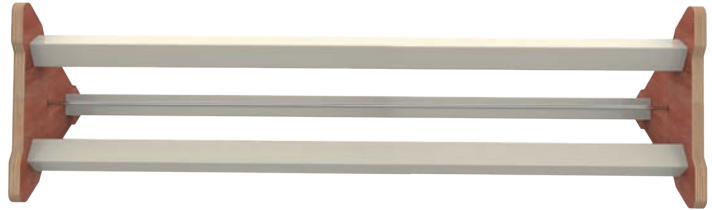

12 plazas
Cod. 30379

✦ Ø: 125 x 14 x 10 h.

15 plazas
Cod. 30385

✦ Ø: 159 x 14 x 10 h.

NOVEDAD
NOVIDADE

Aseladero suelo pollitos
Poleiro de chão para pintos

Cod. 30951

40 cm.