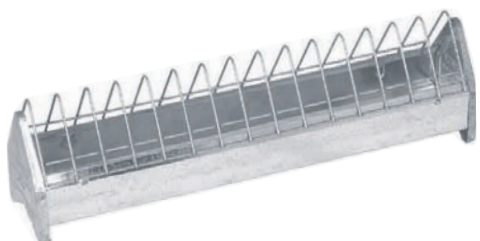

Rejilla estrecha
Cod. 30309

50 cm. x12

✦ cm: 50 x 10 x 13 h. 8 Ud.