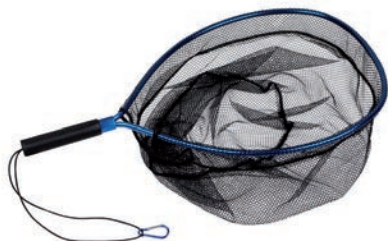

Sacadera
Rede de captura

Cod. 70432

❖ Ø: 36 cm.