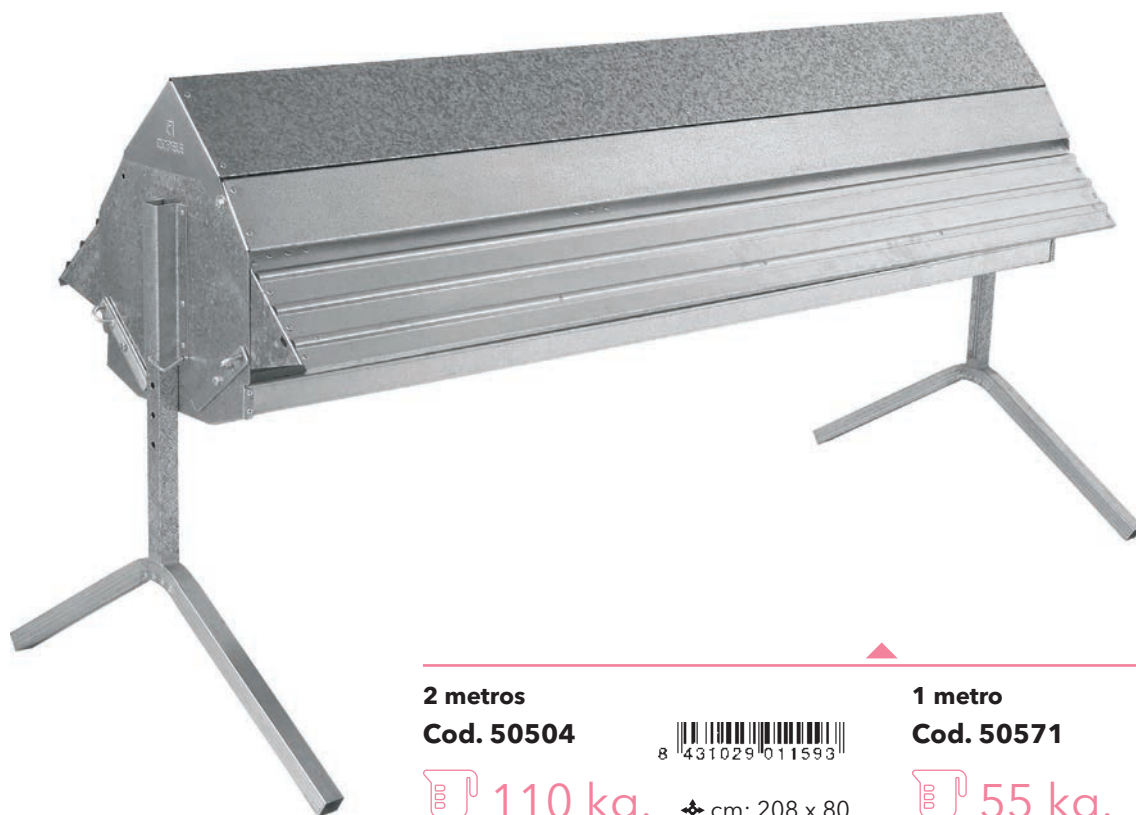

Comedero corderos Comedouro cordeiros

2 metros
Cod. 50504

 **110 kg.** ✦ cm: 208 x 80

1 metro
Cod. 50571

 **55 kg.** ✦ cm: 108 x 80

Comedero ovejas Comedouro ovelhas

Cod. 50585

 **110 kg.**
✦ cm: 199 x 70 x 100 h.