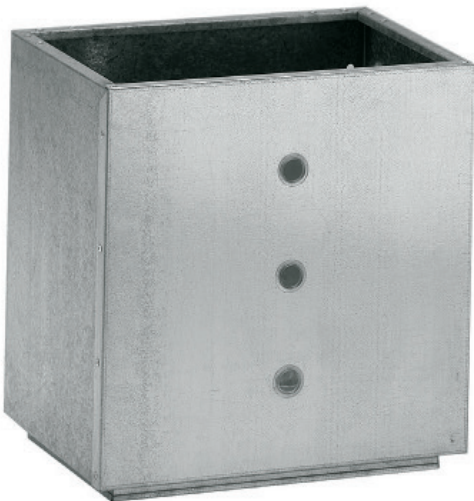

Equimatic duplo
Equimatic duplo

Cod. 70615

75L. (aprox)

- ✦ cm: 50 x 35 x 86 h. (Tolva)
- ✦ cm: 50 x 36 x 20,5 h. (Comedero)

Suplemento Equimatic 87 L.
Suplemento Equimatic 87 L.

Cod. 70634

- ✦ cm: 50 x 35 x 52 h.

Dispensador dual Equimatic
Dispensador duplo Equimatic

Cod. 70170

- ✦ cm: 41 x 18 x 52 h.