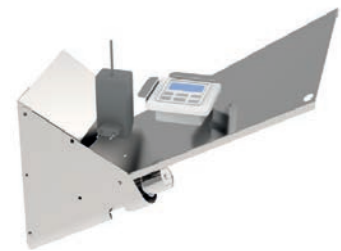

20L.

✦ cm: 31 x 26 x 61 h.

i Incluye automatismo

Cod. 70157

50L.

✦ cm: 40 x 35 x 80 h.

i Incluye automatismo

Automatismo Dosidog
Automatismo Dosidog