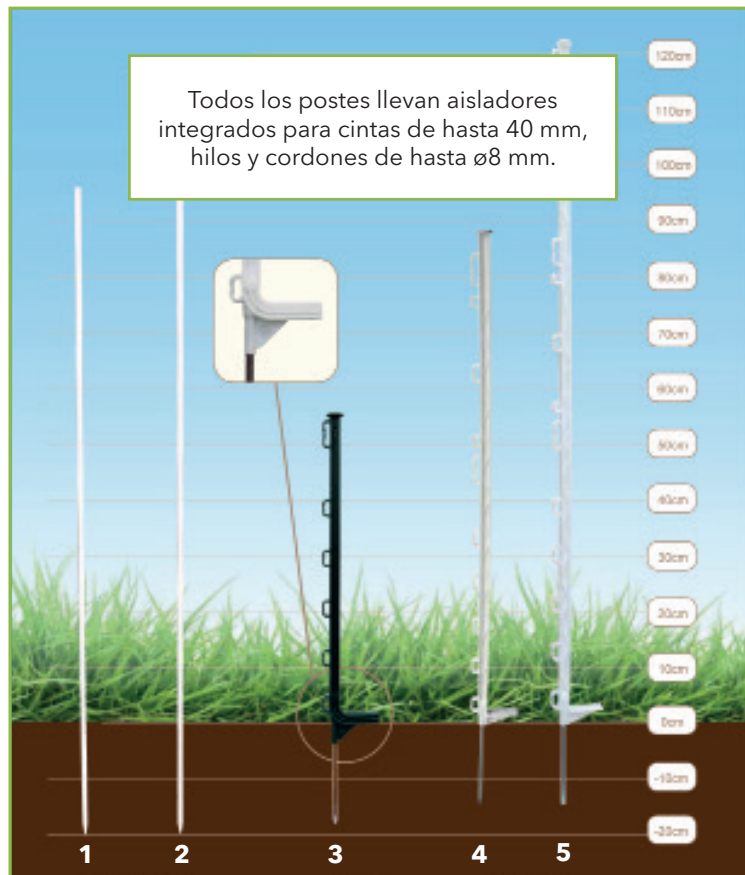

Postes
Postes

1. Poste fibra de vidrio ø 10 x 115 (x 25)

Cod. 91574

2. Poste fibra de vidrio ø 10 x 135 (x 25)

Cod. 91575

3. Poste plástico 0,75 m (x 10)

Cod. 91571

4. Poste plástico 1,04 m (x 10)