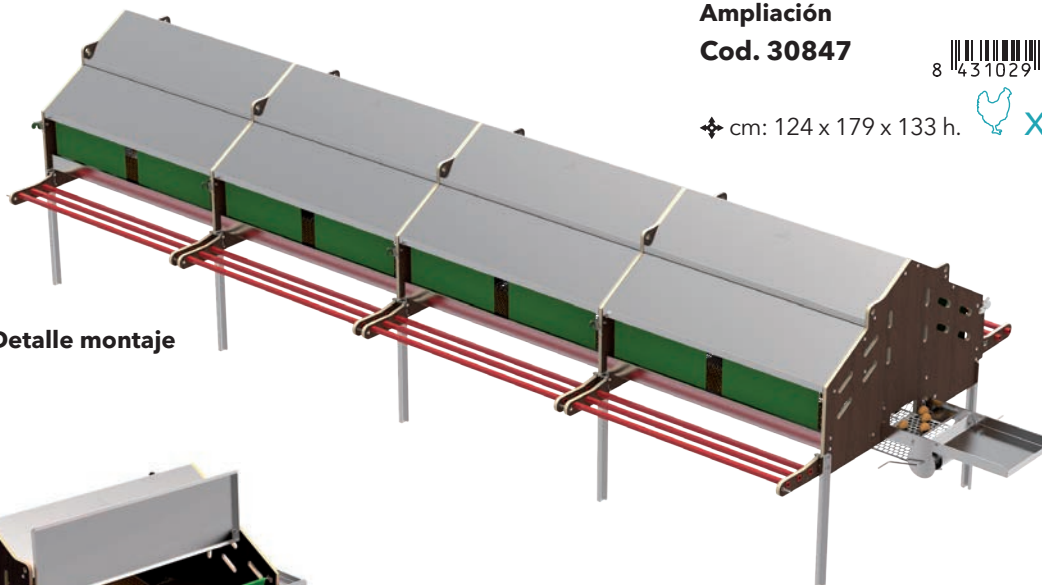

✦ cm: 173 x 179 x 133 h. x120

Ampliación
Cod. 30847

✦ cm: 124 x 179 x 133 h. x120

Detalle montaje