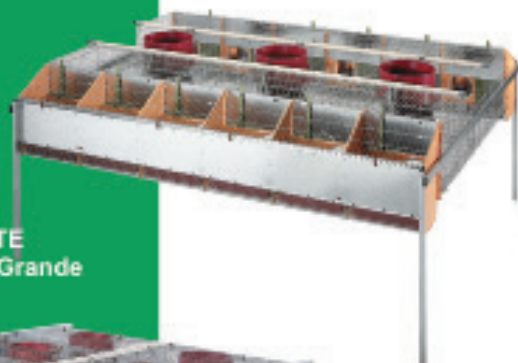

Solicite nuestro catalogo de Cunicultura Industrial

Solicite o nosso catálogo de Cunicultura Industrial

COPELE
instalaciones ganaderas

CUNICULTURA INDUSTRIAL

Tlfno. 968 882725 - Fax 968 880 202
e-mail: comercial@copele.com
www.copele.com