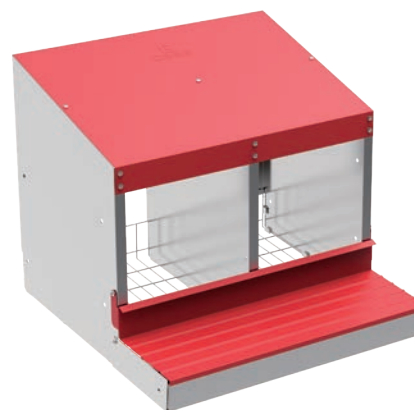

3 Departamentos

Cod. 30319

✦ cm: 80 x 50 x 43,5 h.