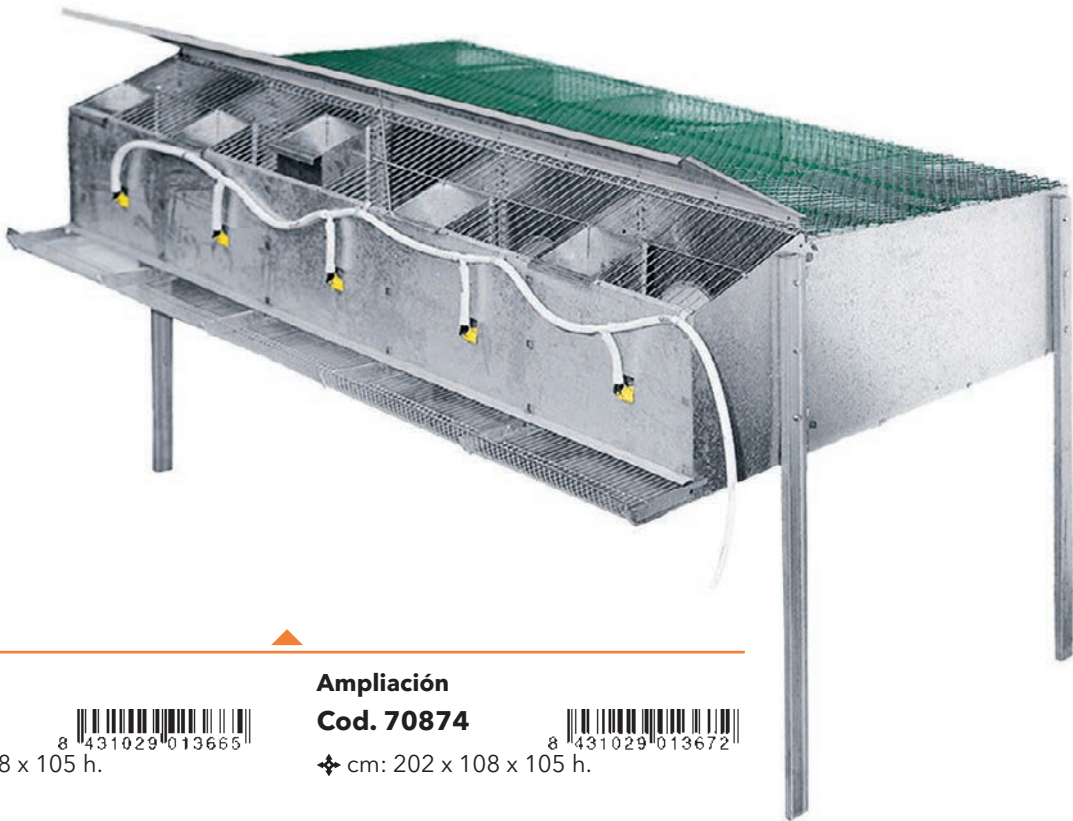

Jaula 5 departamentos
Jaula 5 compartimentos

Principio

Cod. 70873

✦ cm: 204 x 108 x 105 h.

Ampliación

Cod. 70874

✦ cm: 202 x 108 x 105 h.