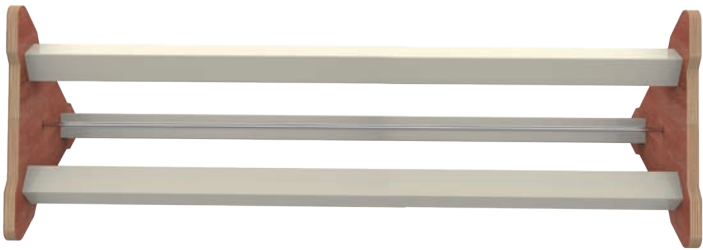

Cod. 30961

60 cm.

✦ cm: 22 x 22 x 60 h.

NOVEDAD
NOVIDADE