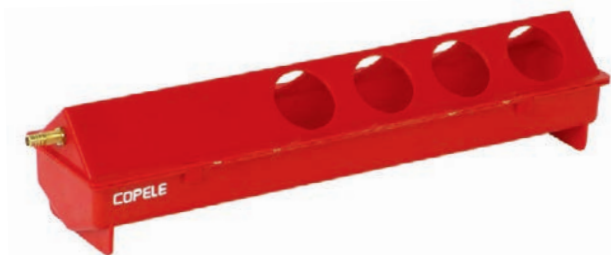

📦 4 Ud.

NOVEDAD
NOVIDADE

Bebedero cubo plástico
Bebedouro baide plástico

Cod. 30876

5,5L.

✦ Ø: 27 x 16 h.

📦 5 Ud.

Desmontable
Desmontável

Cod. 30875

5,5L.

✦ Ø: 27 x 16 h.

📦 5 Ud.

Bebedero nivel constante para depósito
Bebedouro nivel constante para depósito

Cod. 30736

✦ cm: 15 x 14 x 7 h.

Bebedero colgante automático
Bebedouro suspenso automático

Bebedero Mini

Cod. 30642

✦ cm: 24 x 24 h.

Bebedero campana

Cod. 30234

✦ cm: 35 x 35 h.

Bebedero Pulpo 1ª edad

Cod. 30321

Comedero/bebedero lineal aves

Cod. 70736

✦ cm: 34 x 7 x 6 h.

📦 6 Ud.

Automático 50 Cm.

Cod. 30579

✦ cm: 51 x 12 x 12,5 h.

📦 8 Ud.