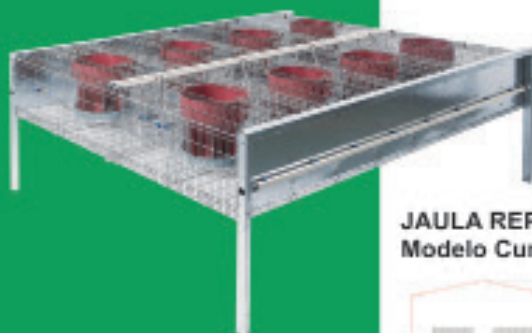

JAULA POLIVALENTE
Modelo Euro-7 H-G/Grande