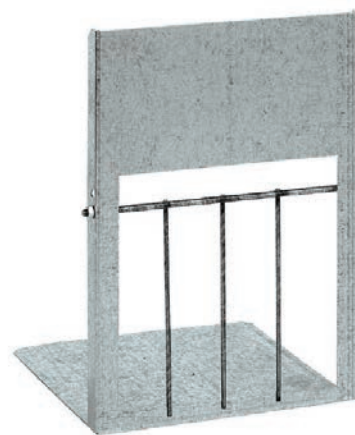

Cod. 90520

❖ cm Ø: 81 x 25 h.

Puertas trampa
Alçapão

Pequeña

Cod. 70512

❖ 13,5 x 16,5 x 15 h.

Grande

Cod. 70342