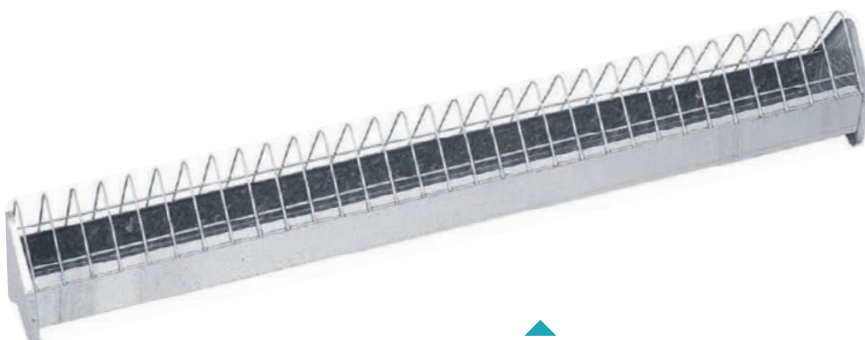

1 m.  x24

✦ cm: 100 x 10 x 13 h.  4 Ud.

Rejilla estrecha
Cod. 30309

50 cm.  x12

✦ cm: 50 x 10 x 13 h.  8 Ud.

Rejilla estrecha
Cod. 30307

1 m.  x24

✦ cm: 100 x 10 x 13 h.  4 Ud.

Comederos con molinete
Comedouro com barra giratória

Chapa galvanizada
Cod. 30791

61 cm.  x15

✦ cm: 61 x 19 x 19,5 h.

Chapa galvanizada
Cod. 30792

122 cm.  x30

✦ cm: 122 x 19 x 19,5 h.

Acero inoxidable
Cod. 30793