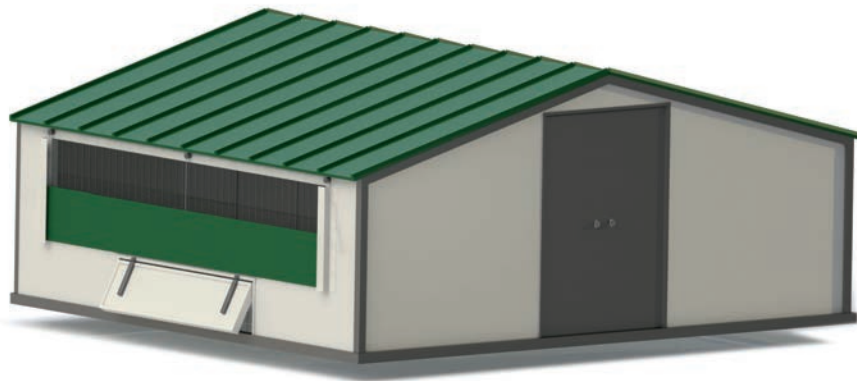

CORRAL MÓVIL

CURRAL MÓVEL

Corral panel sandwich 30 m²

Cod. 30112 8 431029 052770

x270

✦ metros: 6 x 5 x 1,8 h.