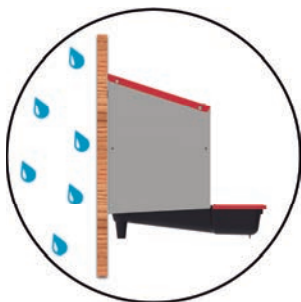

✦ cm: 57 x 48 x 77 h.

**3 Departamentos
Cod. 30892**

✦ cm: 82 x 48 x 77 h.

**4 Departamentos
Cod. 30933**

✦ cm: 108 x 48 x 77 h.

NOVEDAD
NOVIDADE

Ponederos "Platinum"
Ninhos "Platinum"

1 Departamento
Cod. 30887