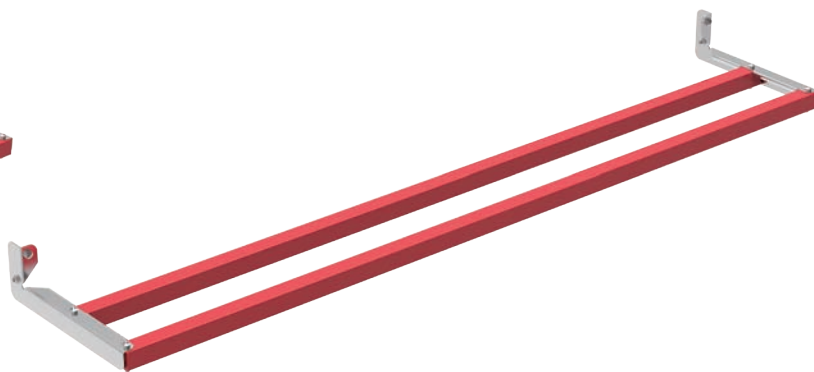

4 Departamentos

Cod. 30949

✦ cm: 103 x 20