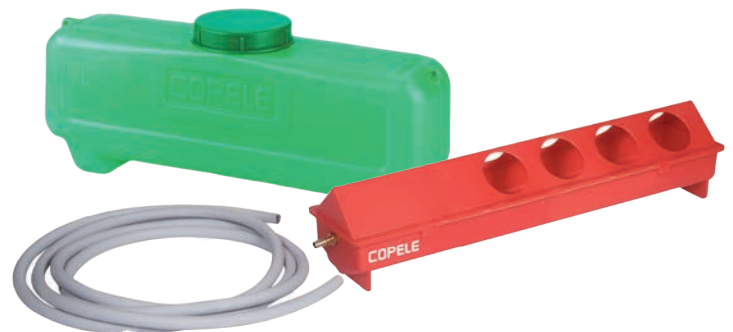

Kit bebedero automático

Cod. 70529

7L.

✦ Ø: 51 x 12 x 12,5 h.