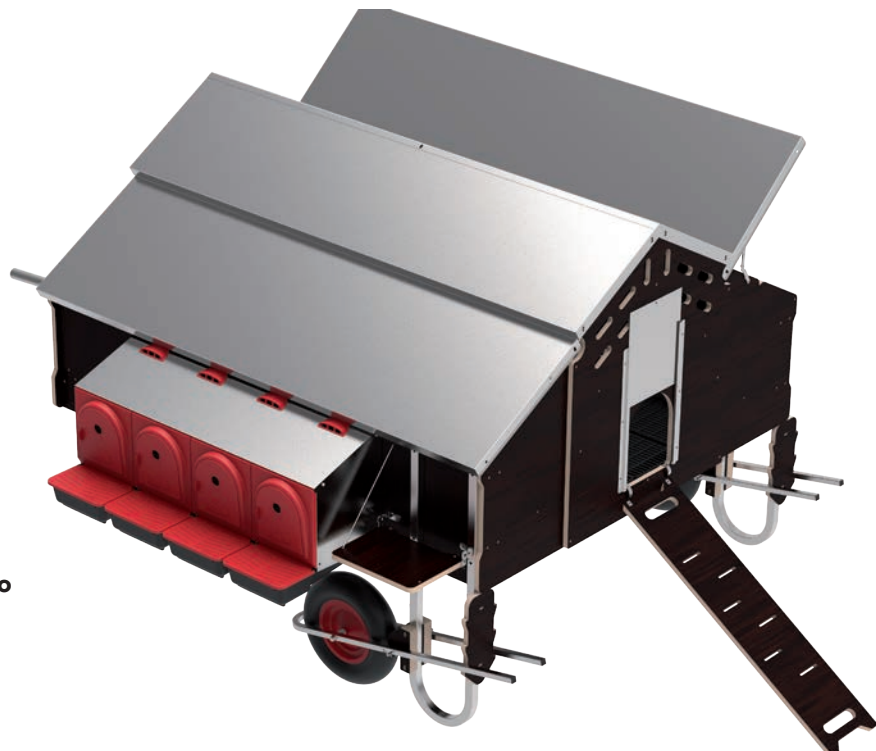

**Detalle gallinero
con Kit desplazamiento**

Detalhe galinheiro
com kit de deslocação