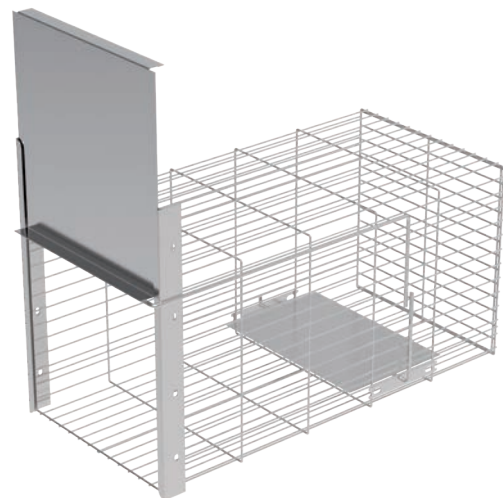

❖ cm: 20 x 61 x 24,5 h.

Jaula conejos pintada

Cod. 90231

❖ cm: 23 x 60 x 23 h.

Jaula conejos galvanizada

Cod. 90274

❖ cm: 25 x 52 x 25 h.

JAUAS CAPTURA GAIOLAS DE CAPTURA