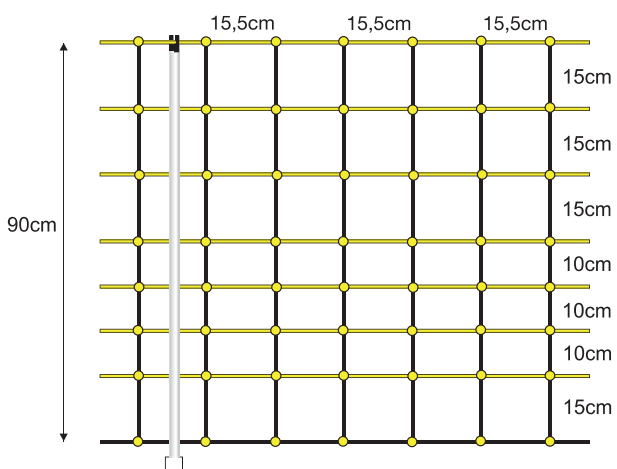

Cod. 91567

Malla eléctrica aves 1,05 x 50m

Malha eléctrica aves 1,05 x 50m

Cod. 91568

Malla eléctrica ovino 0,90 x 50m

Malha eléctrica ovinos 0,90 x 50m

Cod. 91569

Malla eléctrica cabras 1,05 x 50m