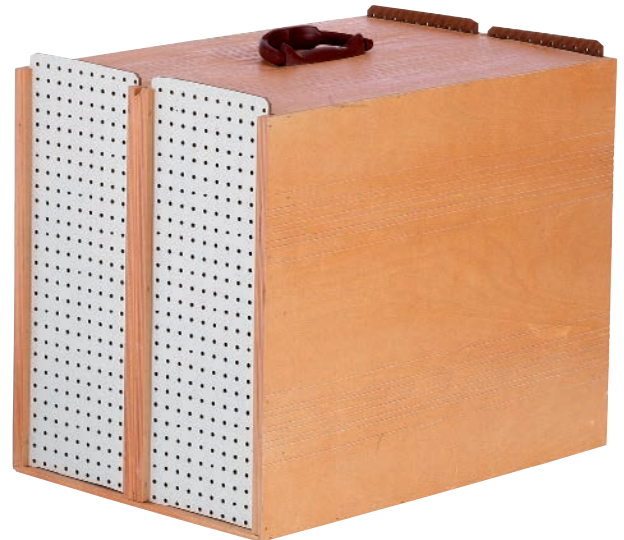

2 Departamentos

Cod. 70514

✦ cm: 35 x 50 x 42 h.