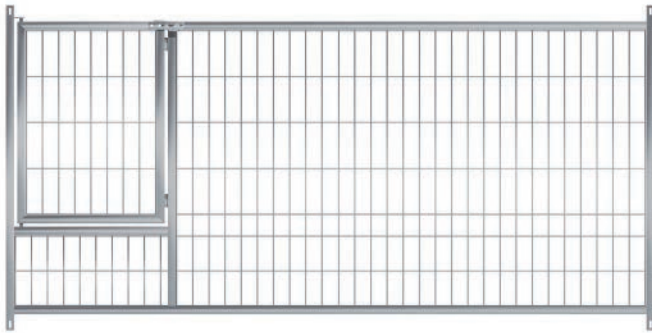

Cod. 70165

750 ml.

∅ cm: 30 x 7,5

Boxes cachorros
Boxes cachorros

Frente malla con puerta

Cod. 70404

✦ cm: 150 x 100 h.

Cod. 70405