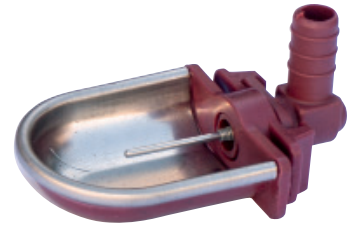

BEBEDEROS BEBEDOUROS

Bebederos Logis conejos Bebederos Logis coelhos

Bebedero con válvula recta
Cod. 10370

25 Ud.

Bebedero con válvula acodada
Cod. 10372

25 Ud.

Válvula recta
Cod. 10464

25 Ud.