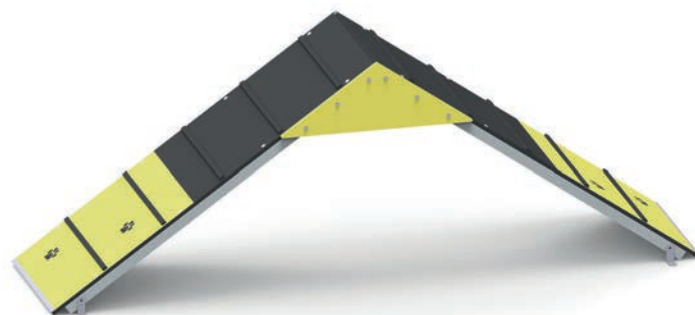

AGILITY
AGILITY

AGILITY circuito urbano
AGILITY circuito urbano

Mesa/ Mesa

Cod. 81174

✦ cm: 90 x 90 x 52 h.

Cod. 81173

✦ cm: 300 x 30 x 60 h.

Tunel/ Túnel

Cod. 81182

✦ cm: 90 x 153 x 75 h.

Cod. 81267

✦ cm: 254 x 60 x 90 h.

Cod. 81181

✦ cm: 66 h.

Cod. 81176

✦ cm: 525 x 30 x 70 h.