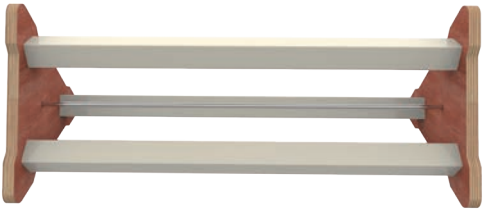

12 plazas
Cod. 30379

✦ Ø: 125 x 14 x 10 h.

15 plazas
Cod. 30385

✦ Ø: 159 x 14 x 10 h.

NOVEDAD
NOVIDADE

Aseladero suelo pollitos
Poleiro de chão para pintos

Cod. 30951

40 cm.