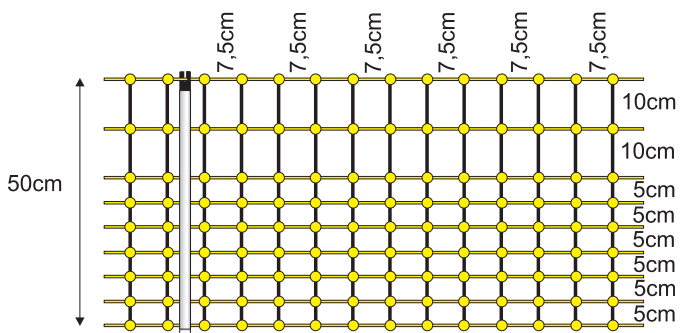

Malla eléctrica conejos 0,50 x 50m

Malha eléctrica coelhos 0,50 x 50m

Cod. 91567