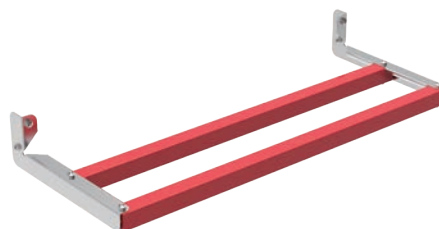

✦ cm: 108 x 96 x 123 h.

PONEDEROS NINHOS

NOVEDAD
NOVIDADE

Aseladero ponedero "Platinum" Poleiros ninhos "Platinum"

1 Departamento

Cod. 30946

✦ cm: 25 x 20

2 Departamentos