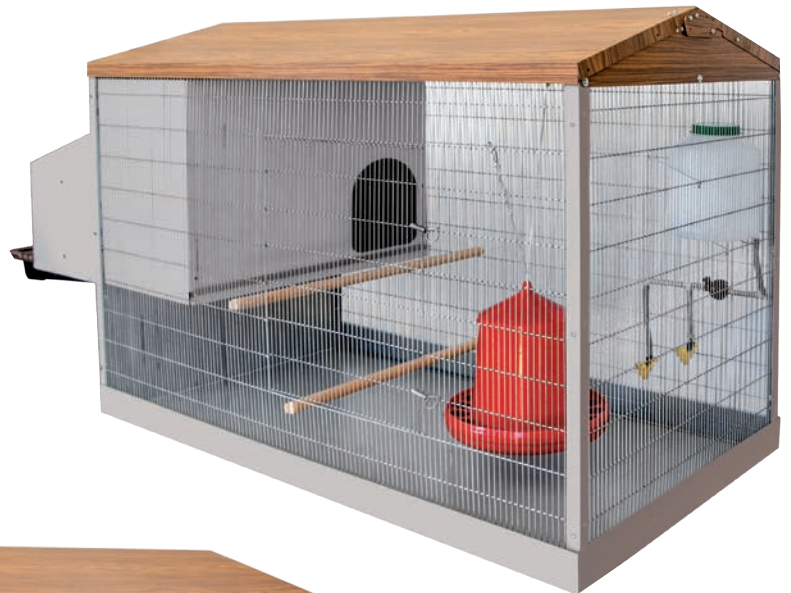

60 x 60 con puerta frontal
Cod. 90514

✦ cm: 62 x 62 x 61 h.

95 x 95
Cod. 90505

✦ cm: 97 x 97 x 95,5 h.

Jaulas pollos engorde
Gaiolas de frangos engorda

1 Departamento
Cod. 30620

✦ cm: 63 x 60 x 104 h.

2 Departamentos
Cod. 30530

✦ cm: 126 x 60 x 104 h.

3 Departamentos
Cod. 30336

✦ cm: 183 x 60 x 104 h.

Comedero jaula pollos 1 dpto.
Cod. 30205

Comedero grande jaula pollos
Cod. 30728

Comedero pequeño jaula pollos
Cod. 30433

AVICOPE
Parque de aves y otros animales
Parque para aves e outros animais

Avicope
Cod. 30674

✦ cm: 150 x 80 x 110 h.

PONEDEROS NINHOS

**NOVEDAD
NOVIDADE**

Ponederos "Avicope" Ninhos "Avicope"

**1 Departamento
Cod. 30886**

✦ cm: 26 x 48 x 45 h.

**2 Departamentos
Cod. 30885**

✦ cm: 43 x 27 x 29 h.

CRIADORA NASCEDORA

CRIADORA BABYPARK NASCEDORA BABYPARK

Baby Park con lámpara

Cod. 30771

✦ cm: 100 x 49 x 60 h.

x35

i Incluye comedero y bebedero