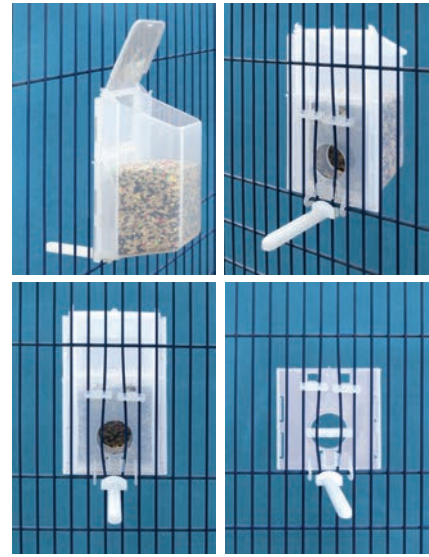

Comedero tolva de plástico
Alimentador de plástico

Cod. 90272

✦ 8,5 x 7,5 x 16 h.

8 431029 211023

10 Ud.