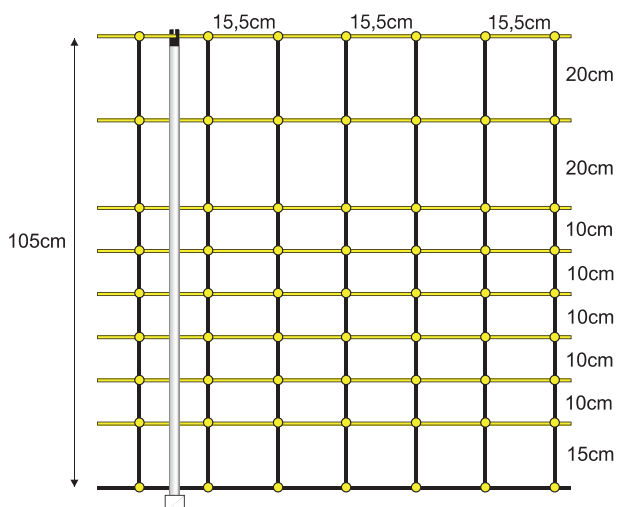

Malla eléctrica cabras 1,05 x 50m

Malha eléctrica cabras 1,05 x 50m

Cod. 91570

PASTORES ELÉCTRICOS / PASTORES ELÉCTRICOS