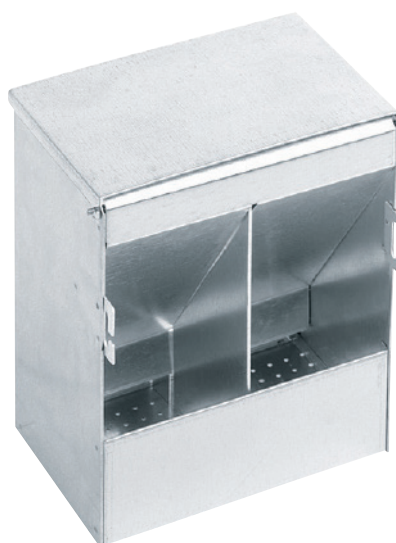

✦ cm: 13 x 7,5 x 10 h.

Comedero 2 dptos. con visor

Cod. 70421

✦ cm: 16,5 x 11 x 20 h.

Comedero perdices / palomas

Comedouro perdiz / pombo

1 Dpto. plástico

Cod. 70869