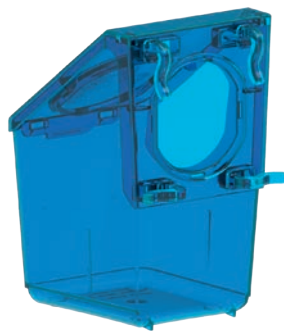

PALOMAS / POMBOS

 **COPELE**

2022

Comedero palomas interior/exterior

Comedouro perdiz interior/exterior

1 Dpto. plástico

Cod. 71114

✦ cm: 8,5 x 9,5 x 14 h.