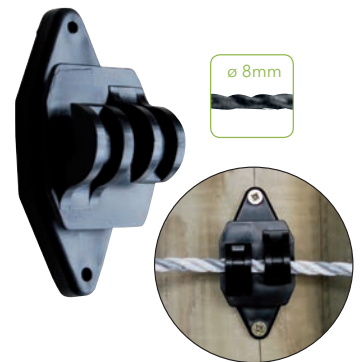

Cod. 91551

Cinta (x25)
Fita (x25)

Cod. 91552

Rosca metrica M6x30 (x25)
Rosca métrica M6x30 (x25)

Cod. 91553

Economy cordón (x10)
Economy cordón (x10)

Cod. 91554

Ranger I-40 FIX (x20)
Ranger I-40 FIX (x20)