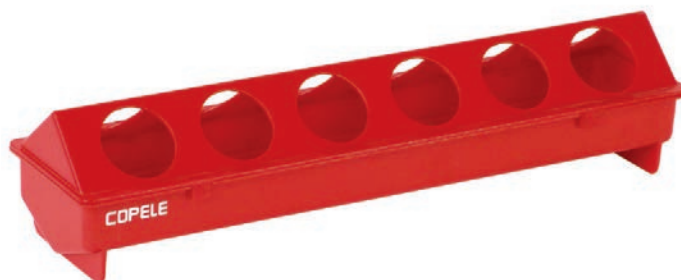

Comedero plást. 50 cm. 12 huecos

Cod. 30578

✦ cm: 51 x 12 x 12,5 h.

8 Ud.