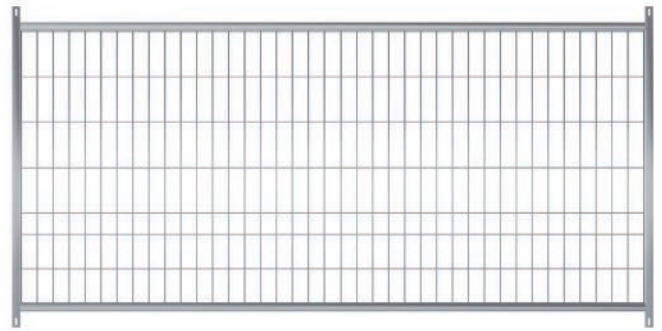

✦ cm: 200 x 100 h.

Lateral malla

Cod. 70402

✦ cm: 150 x 100 h.

Cod. 70403

✦ cm: 200 x 100 h.

NOVEDAD
NOVIDADE

Frente sandwich con puerta