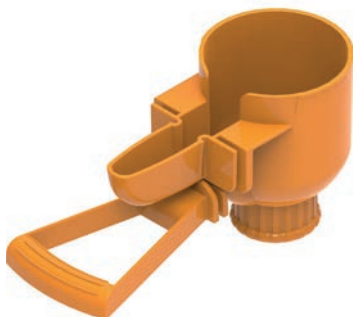

Cod. 90765

10 Ud.

Cod. 10387

10 Ud.