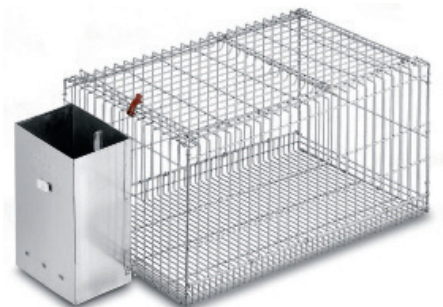

Bandeja colectora

Cod. 10238

Forrajera

Cod. 10240

Cesta Milán con tolvilla

Cod. 11351

✦ cm: 50 x 60 x 35 h.

📦 2 Ud.

Cesta Marsella con tolvilla

Cod. 11350

✦ cm: 50 x 80 x 35 h.

📦 2 Ud.

Cesta Bruselas con tolvilla

Cod. 11174

✦ cm: 40 x 65 x 36 h.

📦 2 Ud.