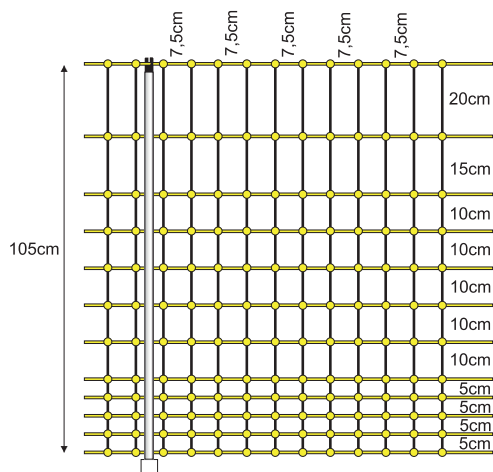

Malla eléctrica aves 1,05 x 50m

Malha eléctrica aves 1,05 x 50m

Cod. 91568