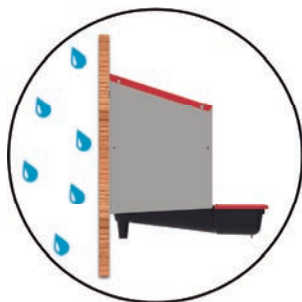

NOVEDAD
NOVIDADE

Nidos "Platinum"
Ninhos "Platinum"

1 Departamento

Cod. 30904

✦ cm: 26 x 48 x 45 h.

2 Departamentos

Cod. 30905

✦ cm: 52 x 48 x 45 h.