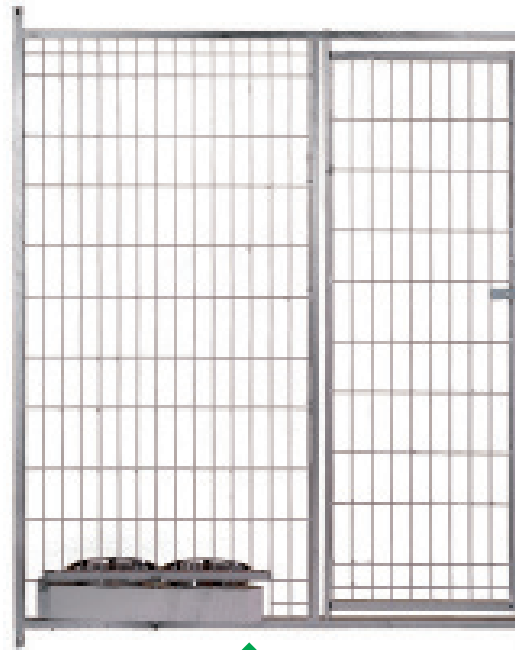

Frente con puerta

Cod. 70998

❖ cm: 150 x 185 h.

Cod. 70999

❖ cm: 200 x 185 h.

Frente con puerta con comederos

Cod. 70552

❖ cm: 150 x 185 h.