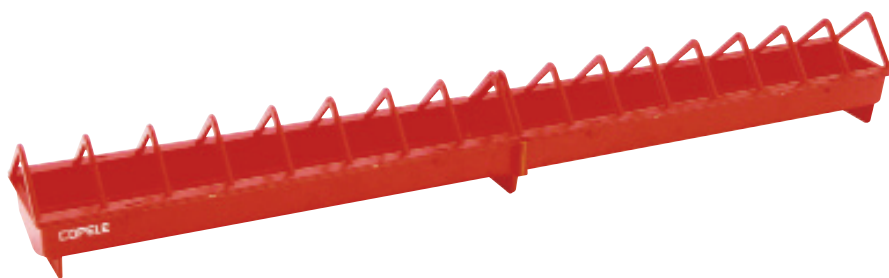

Rejilla ancha
Cod. 30573

1 m.

x24

✦ cm: 102 x 12 x 12,5 h.

4 Ud.