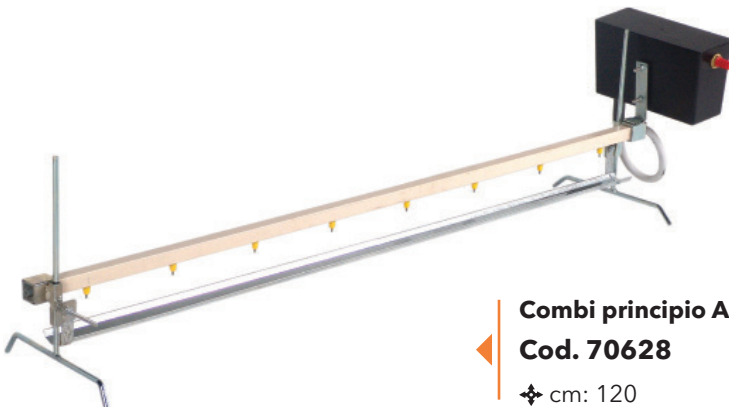

Bebedero lineal combi Bebedouro linear combi

Combi principio Alta presión

Cod. 70628

∗ cm: 120

Combi ampliación

Cod. 70632

∗ cm: 120

* Válvulas y accesorios para instalación de agua en página 252 / *Válvulas e acessórios para instalação de água na pagina 252