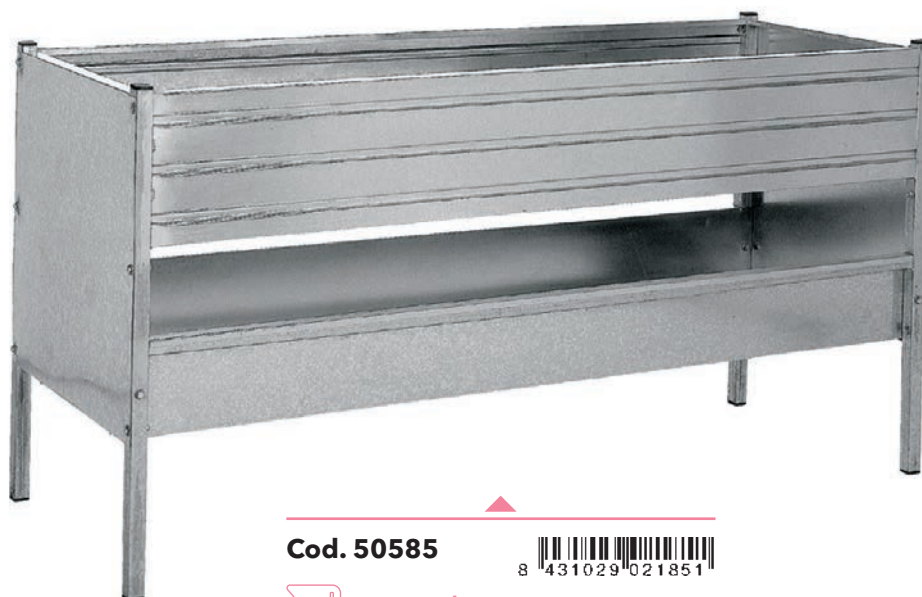

Comedero corderos Comedouro cordeiros

2 metros
Cod. 50504

 **110 kg.** ✦ cm: 208 x 80

1 metro
Cod. 50571

 **55 kg.** ✦ cm: 108 x 80

Comedero ovejas Comedouro ovelhas

Cod. 50585

 **110 kg.**
✦ cm: 199 x 70 x 100 h.