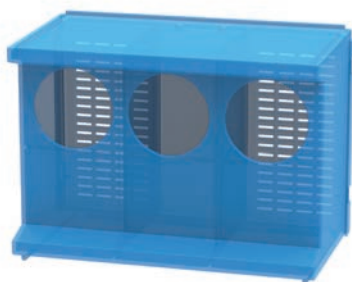

Cod. 70591

✦ cm: 18 x 12,5 x 13,5 h. 6 Ud.

Comedero-tolva 3 Dptos.

Cod. 70898

✦ cm: 26 x 12,5 x 14 h. 6 Ud.

Comedero 3 Dptos. palomas

Cod. 70739

✦ cm: 20,5 x 11 x 14,5 h. 6 Ud.