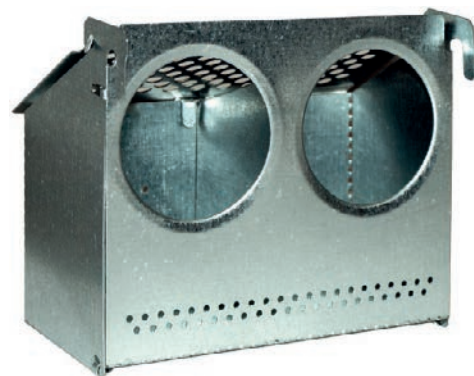

✦ cm: 13 x 7,5 x 10 h.

Comedero 2 dptos. con visor

Cod. 70421

✦ cm: 16,5 x 11 x 20 h.

Comedero perdices / palomas

Comedouro perdiz / pombo

1 Dpto. plástico

Cod. 70869