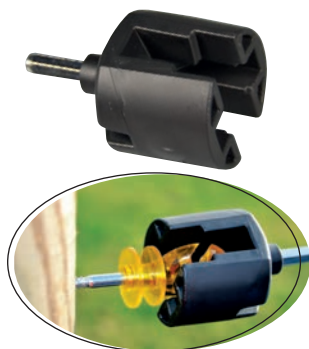

**Adaptador
monta-aisladores**

Adaptador monta-isoladores