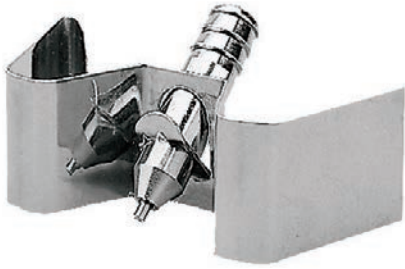

* Válvulas y accesorios para instalación de agua en página 252 / *Válvulas e acessórios para instalação de água na pagina 252

Chupetes
Chupetas

Bebedero chupete W-2000
Bebedouro chupeta W-2000

Cod. 10298