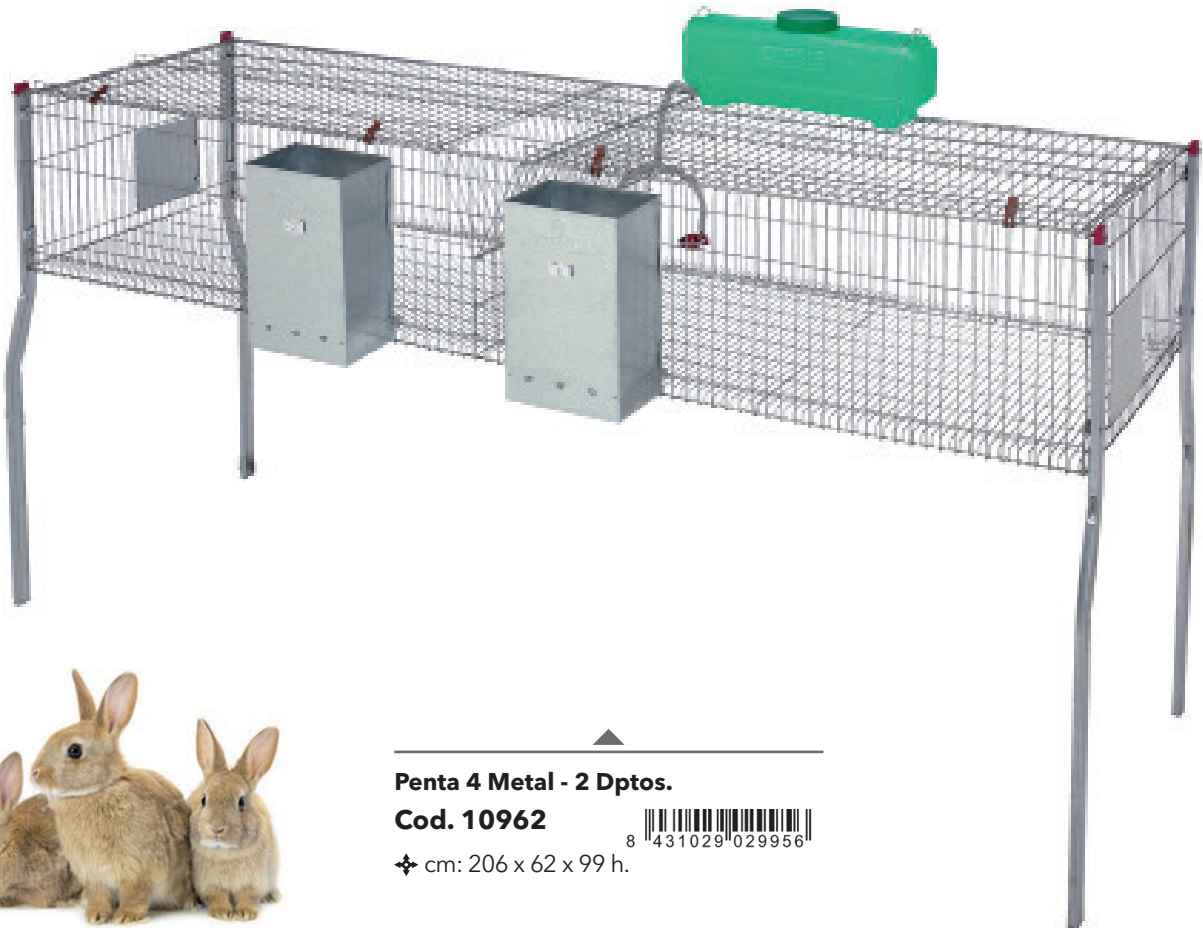

Cod. 10954

✦ cm: 206 x 62 x 99 h.

Penta 4 Plástico - 2 Dptos.

Cod. 10961

✦ cm: 206 x 62 x 99 h.

LÍNEA PENTA
LINHA PENTA

Penta 4 - Metal
Cod. 10956

✦ cm: 206 x 62 x 99 h.