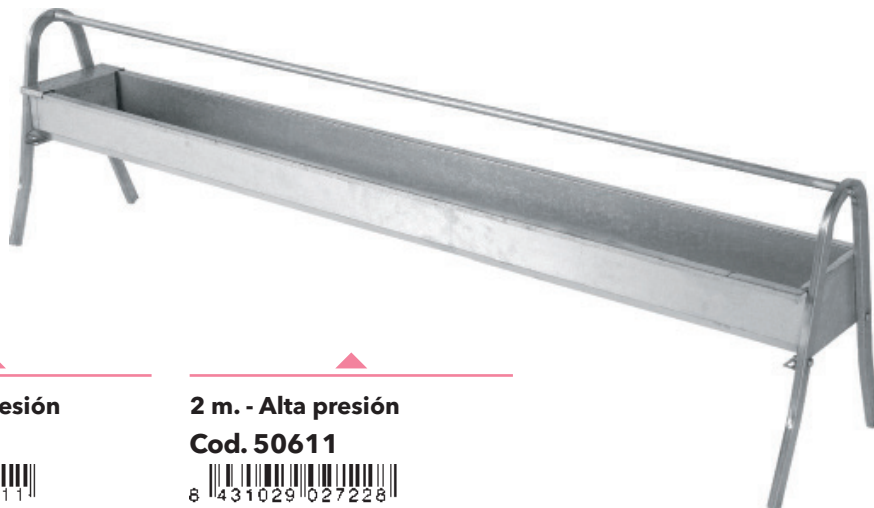

✦ cm: 150 x 25 x 14 h.

2 m. - Alta presión

Cod. 50505

✦ cm: 200 x 25 x 14 h.

Bebedero canal con patas

Bebedouro canal autom. com pernas

cm: 200 x 25 x 14 h.

Cod. 50609