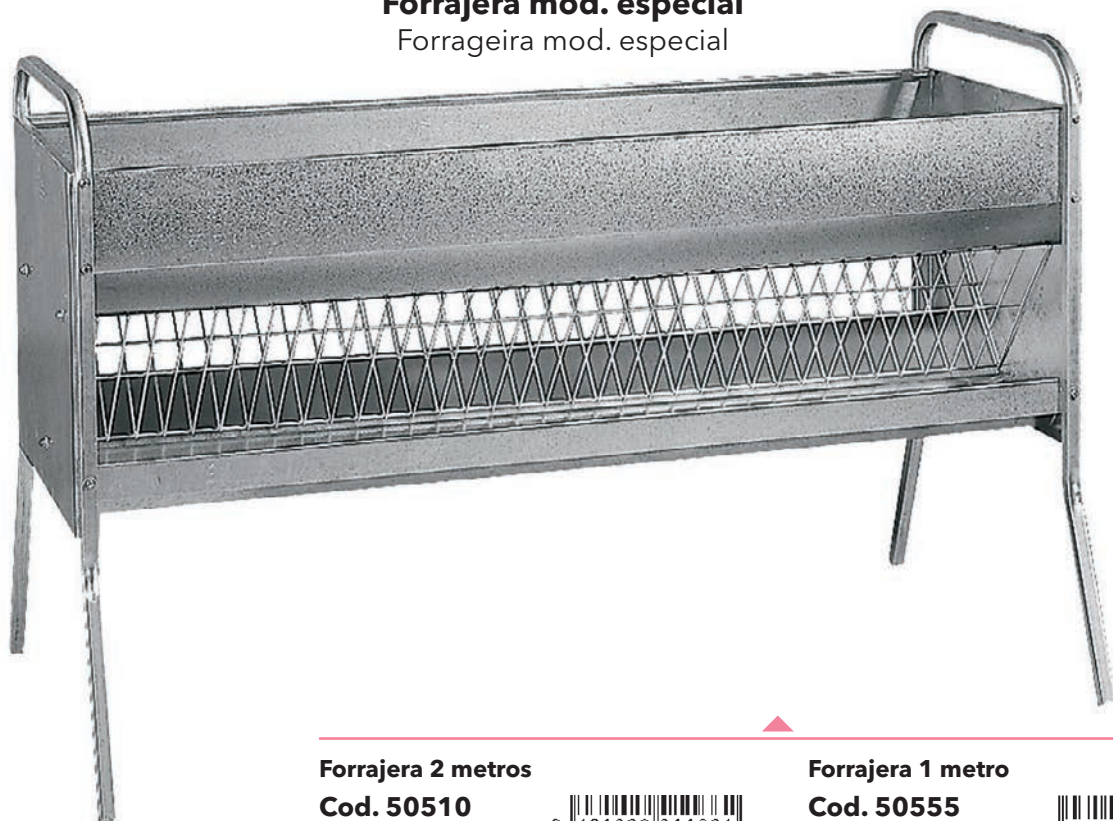

Forrajera mod. especial
FORAGEIRA mod. especial

Forrajera 2 metros

Cod. 50510

110 kg.

✦ cm: 200 x 75 x 128 h.

Forrajera 1 metro

Cod. 50555

55 kg.

✦ cm: 100 x 75 x 128 h.

Tapa forrajera 2 metros

Cod. 50605

✦ cm: 207 x 90

Tapa forrajera 1 metro

Cod. 50604

✦ cm: 107 x 90

Tolva arranque

Comedouro/Dispensador 1ª idade