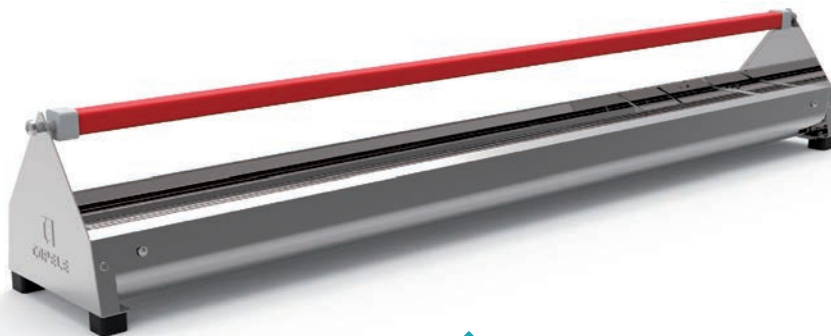

Acero inoxidable
Cod. 30794

122 cm. x30

✦ cm: 122 x 19 x 19,5 h.