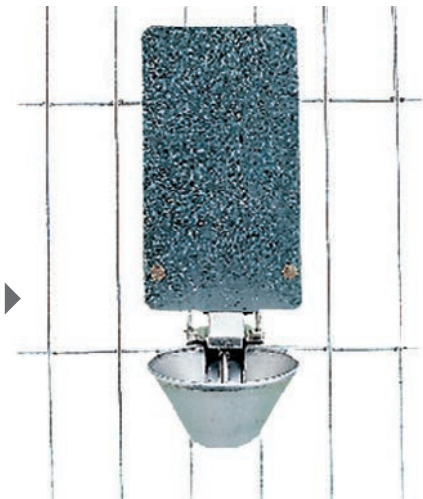

Montaña
Montaña

Bebedero M-73 conejos

Cod. 35025

25 Ud.

Protector tubular

Cod. 35065

25 Ud.

Protector chapa con palomillas

Cod. 35068

25 Ud.

Comedero acero inox.
Comedero aço inoxidável

Con soporte
Cod. 10141

Con soporte
Cod. 10142

Con soporte
Cod. 10143

Con gancho
Cod. 10150

Con gancho
Cod. 10151

Con gancho
Cod. 10152

0,3L.

0,6L.

0,9L.

∅: 9,5 cm.

∅: 12,5 cm.

∅: 14,5 cm.

* Válvulas y accesorios para instalación de agua en página 252 / *Válvulas e acessórios para instalação de água na pagina 252