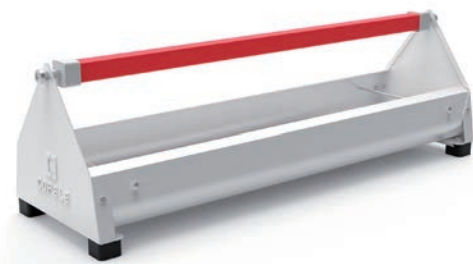

1 m.  x24

✦ cm: 100 x 10 x 13 h.  4 Ud.

Rejilla estrecha
Cod. 30309

50 cm.  x12

✦ cm: 50 x 10 x 13 h.  8 Ud.

Rejilla estrecha
Cod. 30307

1 m.  x24

✦ cm: 100 x 10 x 13 h.  4 Ud.

Comederos con molinete
Comedouro com barra giratória

Chapa galvanizada
Cod. 30791

61 cm.  x15

✦ cm: 61 x 19 x 19,5 h.

Chapa galvanizada
Cod. 30792

122 cm.  x30

✦ cm: 122 x 19 x 19,5 h.

Acero inoxidable
Cod. 30793