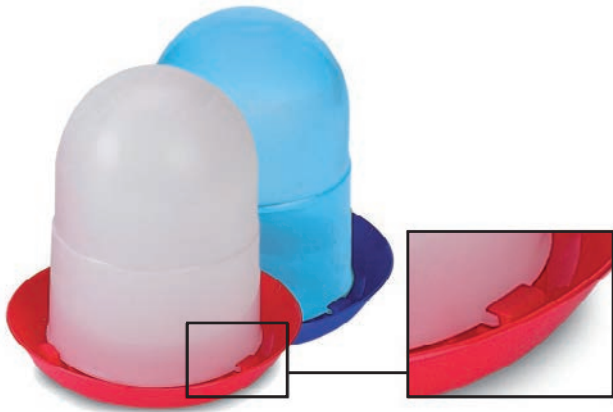

Comederos 1ª Edad pollitos
Comedouros 1ª idade pintos

Cod. 70845 ●

Cod. 70211 ●

1,5 kg

x25

∗ ∅: 19 x 20 h.

6 Ud.

Cod. 70152 ●