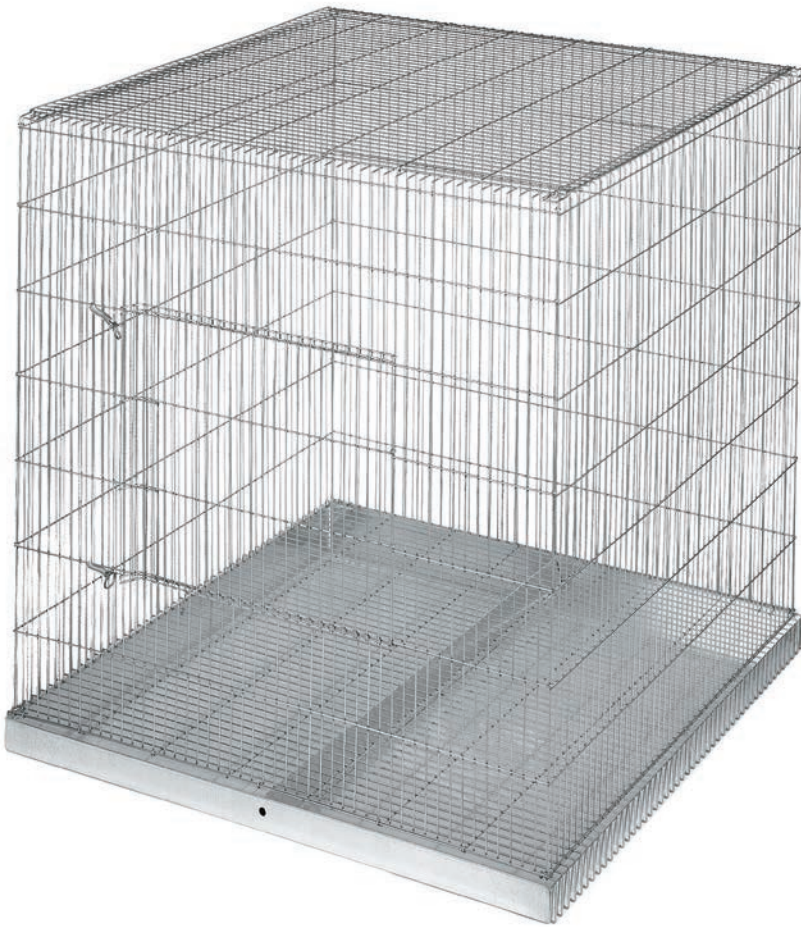

JAULAS GAIOLAS