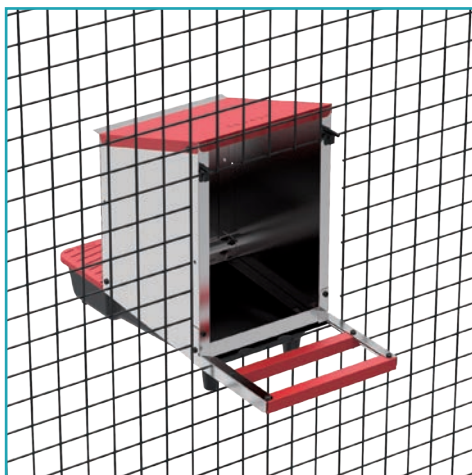

✦ cm: 108 x 96 x 123 h.

PONEDEROS NINHOS

NOVEDAD
NOVIDADE

Aseladero ponedero "Platinum" Poleiros ninhos "Platinum"

1 Departamento

Cod. 30946

✦ cm: 25 x 20

2 Departamentos