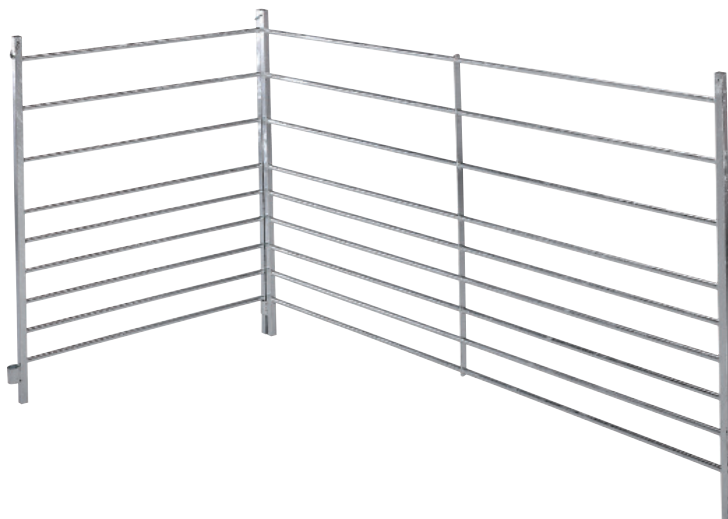

Valla telera Baia ovelhas

Valla pintada Baia pintada

1 x 1 m.

Cod. 50514

1 x 1,20 m.

Cod. 50574

2 x 1 m.

Cod. 50513

2 x 1,20 m.

Cod. 50572

2 x 1 m. con gatera

Cod. 50518

Valla galvanizada Baia galvanizada

1 x 1,20 m.

Cod. 50602

2 x 1,20 m.

Cod. 50601