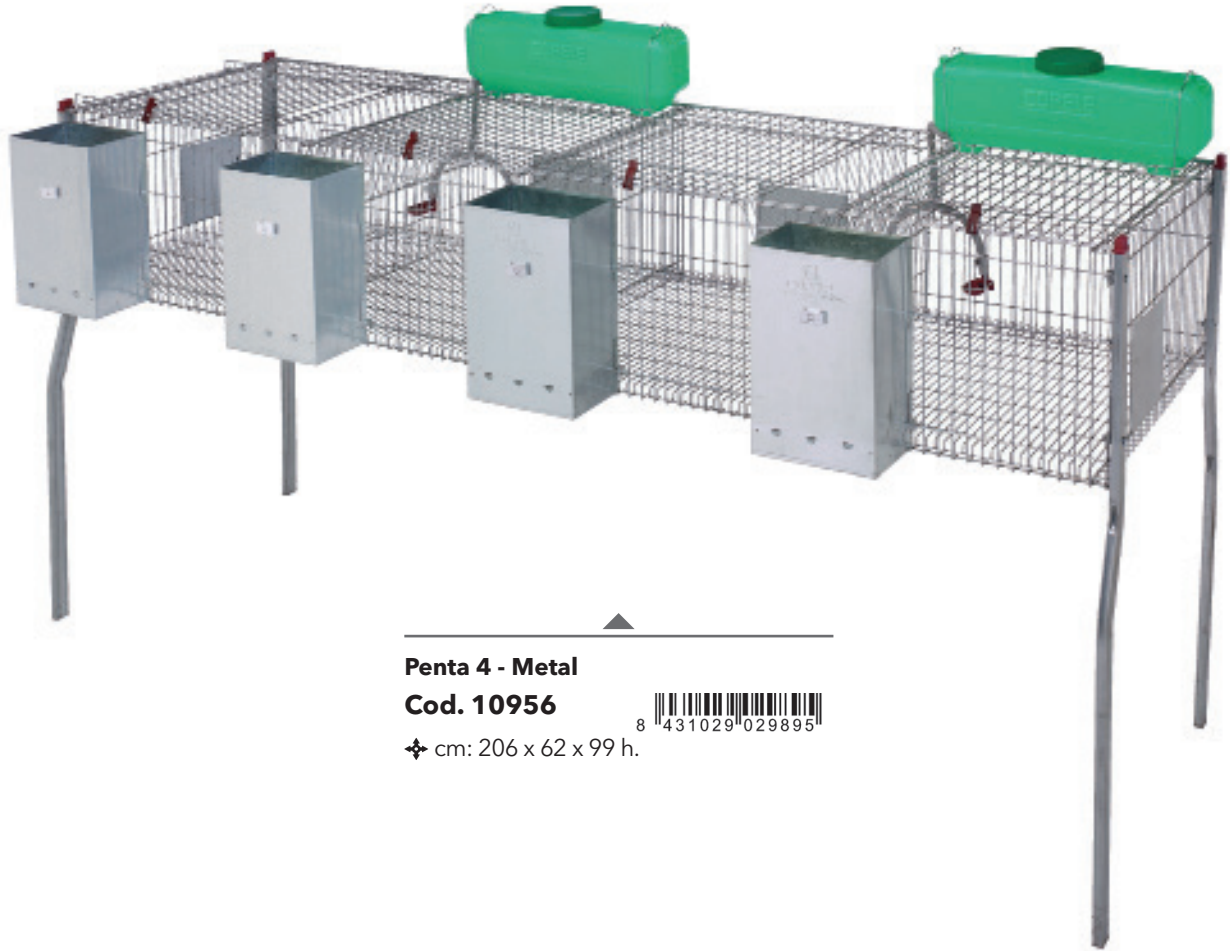

Cod. 10954

✦ cm: 206 x 62 x 99 h.

Penta 4 Plástico - 2 Dptos.

Cod. 10961

✦ cm: 206 x 62 x 99 h.

LÍNEA PENTA
LINHA PENTA

Penta 4 - Metal
Cod. 10956

✦ cm: 206 x 62 x 99 h.