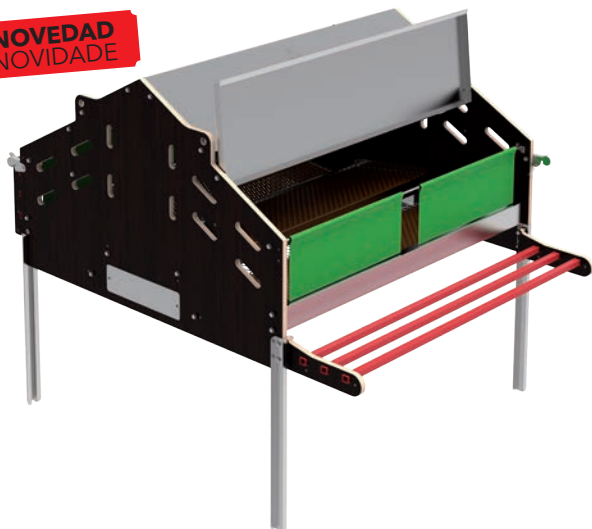

Cod. 30844

M2 alfombrilla polietileno

Cod. 30805

Ponedero "Colectavi Central"
Poedeiro "Colectavi Central"

NOVEDAD
NOVIDADE

Eco Colectavi central
Cod. 30965

✦ cm: 124 x 179 x 133 h.  x120

Principio
Cod. 30846