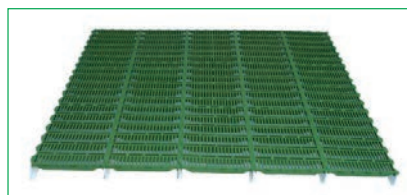

Cod. 40577

✦ cm: 60 x 40

Perfil poliester (m.)

Cod. 40564

✦ mm: 5,25 x 85 h.

Pletina Galv (m.)

Cod. 40595

✦ mm: 5 x 50 h.