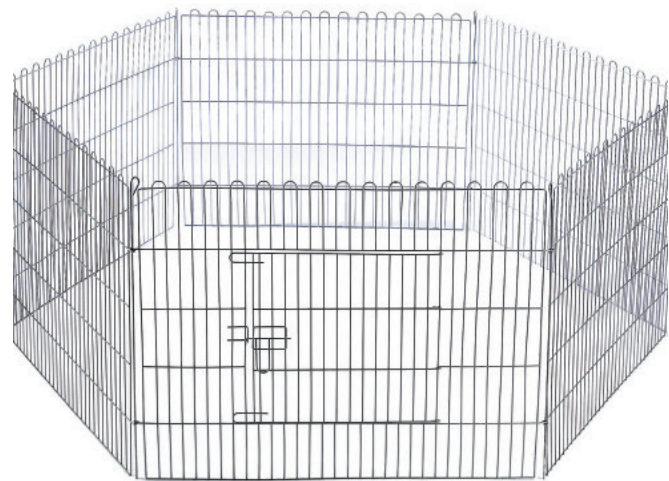

60 x 60 con puerta frontal

Cod. 90514

✦ cm: 62 x 62 x 61 h.

95 x 95

Cod. 90505

✦ cm: 97 x 97 x 95,5 h.

Hexagonal mediano

Cod. 70626

✦ cm: 76 x 61 h. (Lado/ Side)

Hexagonal Grande

Cod. 70625

✦ cm: 100 x 80 h. (Lado/ Side)

Jaulas exposición con bandeja
Jaulas de exposição com bandeja

Pequeña

Cod. 70624

✦ cm: 48 x 76,5 x 55,5 h.