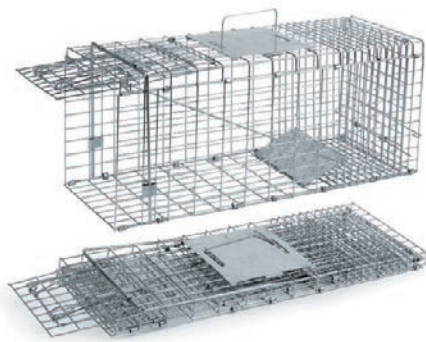

JAUAS CAPTURA GAIOLAS DE CAPTURA

Cestos gatos plegable Cestos gatos dobrável

Mediana

Cod. 90219

✦ cm: 23,5 x 64 x 26 h.