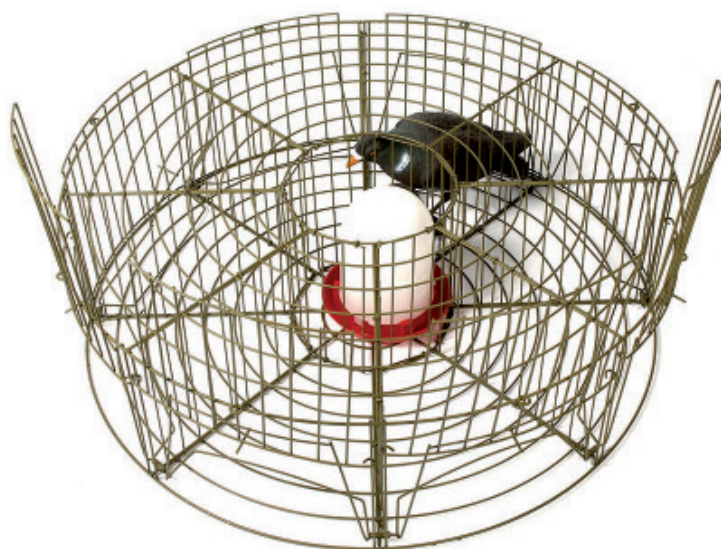

Cod. 90520

❖ cm Ø: 81 x 25 h.

Puertas trampa
Alçapão

Pequeña

Cod. 70512

❖ 13,5 x 16,5 x 15 h.

Grande

Cod. 70342