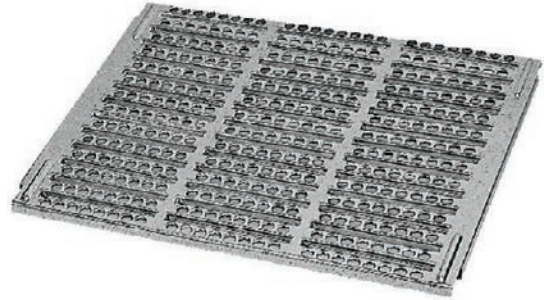

Suelo Metal
Base metal

Cod. 10261

✦ cm: 61 x 50

Suelo Metal
Base metal

Cod. 10326

✦ cm: 61 x 54,5