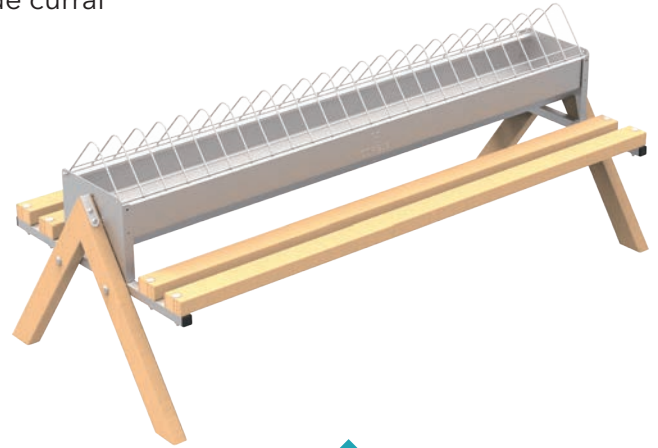

Con patas
Cod. 30691

60 cm. x15

✦ cm: 61 x 55 x 59,5 h.

Con patas
Cod. 30693

120 cm. x30

✦ cm: 125 x 55 x 59,5 h.