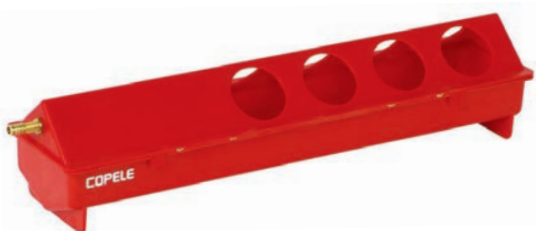

Cod. 30311

✦ Ø: 31 cm

5 Ud.

Anillo protector bebedero

Cod. 30831

✦ Ø: 33 cm

5 Ud.

Bebedero automático 50 cm.