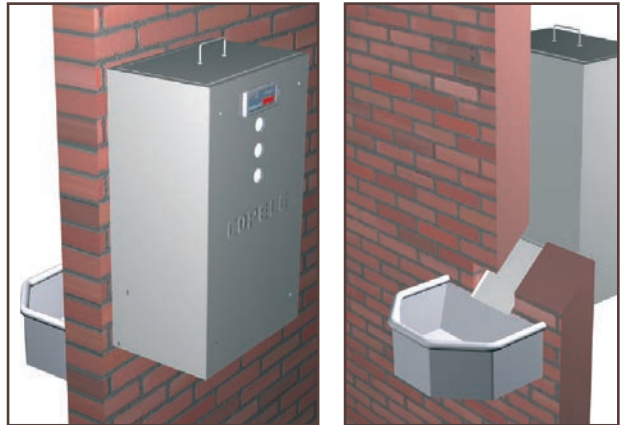

✦ cm: 50 x 70 x 86 h.

CABALLOS / CAVALOS

Programador Equimatic
Cod. 70340

Batería Equimatic
Cod. 70857

✦ cm: 15 x 6,5 x 9,5 h.

Cargador Equimatic
Cod. 70240

Equimatic duplo
Equimatic duplo

Cod. 70615