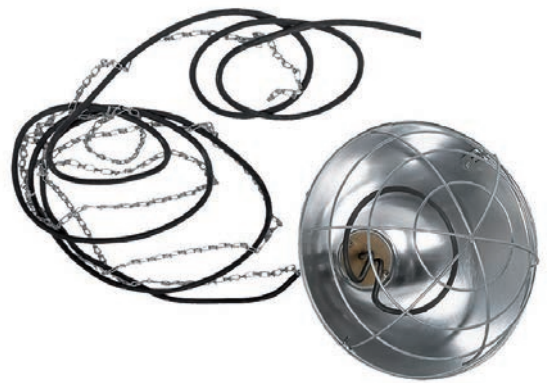

220/240 V
Cod. 40553

⊕ Ø: 26 cm.

Calefactor eléctrico
Aquecedor elétrico

220/240 V - 250 W
Cod. 40545

⊕ Ø: 27 cm.

Lámparas eléctrica
Lâmparas

150 W
Cod. 40556

250 W
Cod. 40557